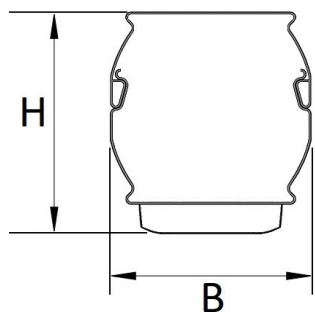

Toepassingsgebieden

- retail
- horeca
- entertainment
- distributiecentra / warehousing
- industrie

Technische specificaties

Artikelklasse	Basisunit lichtlijn
Serie	NTS-IO
Lamptype	LED niet uitwisselbaar
Kleurtemperatuur (K)	6500 tot 6500
Met lichtbron	Ja
Aantal Norton Led Module(s)	4
Led bezetting (%)	100 %
Lamphouder	Geen
Nom. levensduur L80/B10 bij 25 °C (h)	100000
Max. systeemvermogen (W)	75
Beschermingsgraad (IP)	IP20
Beschermingsklasse volgens IEC 61140	I
Slagvastheid	IK03
Gloeidraadtest volgens IEC 60695-2-11	650 °C - 30 s
Lichtkleur	Wit
Kleurweergave-index	80-89
Kleur consistentie (McAdam ellips)	SDCM3
Vermogensfactor	0.96
Breedte (mm)	58
Hoogte/diepte (mm)	70
Lengte (mm)	2276
Materiaal behuizing	Staal
Kleur behuizing	Wit
RAL-nummer (vergelijkbaar)	9016
RAL-nummer	9016
Lichtverdeler	Diffuserlens/optiek/paneel
Lichtverdeling	Symmetrisch
Lichtuittrede	Direct
Stralingshoek	>80° - Extreem breedstralend
Voorschakelapparaat	LED regeling stroomgestuurd
Voorschakelapparaat inbegrepen	Ja
Geschikt voor noodverlichting	Ja
Noodstroomvoorziening geïntegreerd	Ja
Dimbaar DALI	Ja
Dimbaar 1-10 V	Nee
Powerfactor	0.96
Soort bedrading	Eindig
Geleiderdoorsnede (mm²)	0.5