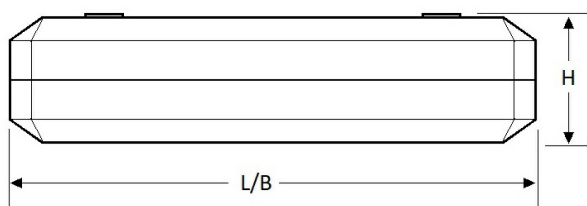

Huis

Wit c.q. zwart polycarbonaat. Inclusief geïntegreerde led, standaard in 3000K (m.u.v. 200x200) en 4000K.

Kap

Opaal acrylglas.

Geschikt voor centrale invoer.

Norton armaturen zijn verkrijgbaar via de elektrotechnische en verlichtingsgroothandel.

≈*	L	B	H
2/11	300	300	83
2/9	200	200	58

---

* Vergelijkbaar lichtniveau. Met LED echter lager energieverbruik en minimaal onderhoud.

Uitvoeringen

Artikelnummer	Omschrijving	Wattage	≈*
5124100515	SQV-N LED 83 500LM 200x200	6	2/9
5124100516	SQV-N LED 84 500LM 200x200	6	2/9
5124200915	SQV-N LED 83 950LM 300x300	9	2/11
512420091505	SQV-N LED 83 950LM 300x300 NOOD	9	2/11
5124200916	SQV-N LED 84 950LM 300x300	9	2/11
512420091605	SQV-N LED 84 950LM 300x300 NOOD	9	2/11
5125100515	SQV-N LED 83 500LM 200x200 ZWART	6	2/9
5125100516	SQV-N LED 84 500LM 200x200 ZWART	6	2/9
5125200915	SQV-N LED 83 950LM 300x300 ZWART	9	2/11
5125200916	SQV-N LED 84 950LM 300x300 ZWART	9	2/11

---

* Vergelijkbaar lichtniveau. Met LED echter lager energieverbruik en minimaal onderhoud.

Kijk voor meer informatie op onze [website](#).