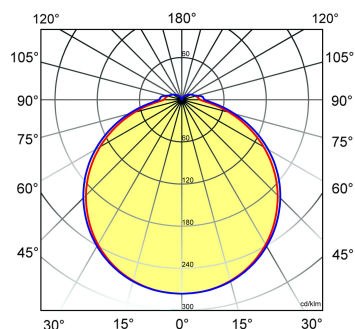

Lichtdiagram

Technische specificaties

Artikelklasse	Plafond-/wandarmatuur
Serie	SQV-N LED
Geschikt voor inbouwmontage	Nee
Geschikt voor opbouwmontage	Ja
Geschikt voor plafondmontage	Ja
Geschikt voor pendelophanging	Nee
Geschikt voor lichtlijnconfiguratie	Nee
Soort verlichtingsarmatuur	Armatuur met kap
Lamptype	LED niet uitwisselbaar
Kleurtemperatuur (K)	3000 tot 3000
Met lichtbron	Ja
Aantal Norton Led Module(s)	1
Geschikt voor aantal lichtbronnen	1
Lamphouder	Overig
Nom. levensduur L80/B10 bij 25 °C (h)	50000
Max. systeemvermogen (W)	6
Effectieve lichtstroom volgens IEC 62722-2-1 (lm)	500
Specifieke lichtstroom armatuur (lm/W)	90
Vermogensfactor	0.98
Lichtkleur	Wit
Kleurweergave-index	80-89
Kleur consistentie (McAdam ellips)	SDCM3
CRI >	80
Geschikt voor wandmontage	Ja
Nom. omgevingstemperatuur volgens IEC62722-2-1 (°C)	-10 tot 30
Lengte (mm)	200
Breedte (mm)	200
Hoogte/diepte (mm)	58
Beschermingsgraad (IP)	IP65
Onder afdak plaatsen	Ja
Beschermingsgraad (NEMA)	4X
Slagvastheid	IK02
Balvaste uitvoering	Nee
Beschermingsklasse volgens IEC 61140	I
Materiaal behuizing	Kunststof
Kleur behuizing	Wit
Materiaal afdekking	Kunststof opaal
Bevestigingsset	Nee