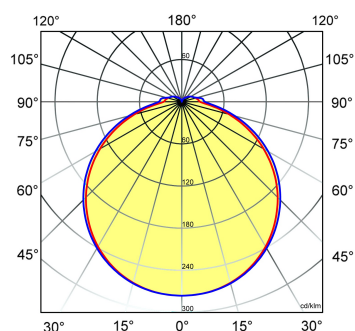

Lichtdiagram

Technische specificaties

Artikelklasse	Plafond-/wandarmatuur
Serie	SQV-N LED
Geschikt voor inbouwmontage	Nee
Geschikt voor opbouwmontage	Ja
Geschikt voor plafondmontage	Ja
Geschikt voor pendelophanging	Nee
Geschikt voor lichtlijnconfiguratie	Nee
Soort verlichtingsarmatuur	Armatuur met kap
Lamptype	LED niet uitwisselbaar
Kleurtemperatuur (K)	3000 tot 3000
Met lichtbron	Ja
Aantal Norton Led Module(s)	1
Geschikt voor aantal lichtbronnen	1
Lamphouder	Overig
Nom. levensduur L80/B10 bij 25 °C (h)	50000
Max. systeemvermogen (W)	6
Effectieve lichtstroom volgens IEC 62722-2-1 (lm)	500
Specifieke lichtstroom armatuur (lm/W)	90
Vermogensfactor	0.98
Lichtkleur	Wit
Kleurweergave-index	80-89
Kleur consistentie (McAdam ellips)	SDCM3
CRI >	80
Geschikt voor wandmontage	Ja
Nom. omgevingstemperatuur volgens IEC62722-2-1 (°C)	-10 tot 30
Lengte (mm)	200
Breedte (mm)	200
Hoogte/diepte (mm)	58
Beschermingsgraad (IP)	IP65
Onder afdak plaatsen	Ja
Beschermingsgraad (NEMA)	4X
Slagvastheid	IK02
Balvaste uitvoering	Nee
Beschermingsklasse volgens IEC 61140	I
Materiaal behuizing	Kunststof
Kleur behuizing	Wit
Materiaal afdekking	Kunststof opaal
Bevestigingsset	Nee