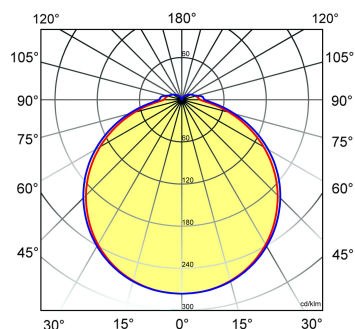

Lichtdiagram

Technische specificaties

Artikelklasse	Plafond-/wandarmatuur
Serie	SQV-N LED
Geschikt voor inbouwmontage	Nee
Geschikt voor opbouwmontage	Ja
Geschikt voor plafondmontage	Ja
Geschikt voor pendelophanging	Nee
Geschikt voor lichtlijnconfiguratie	Nee
Soort verlichtingsarmatuur	Armatuur met kap
Lamptype	LED niet uitwisselbaar
Kleurtemperatuur (K)	4000 tot 4000
Met lichtbron	Ja
Aantal Norton Led Module(s)	1
Geschikt voor aantal lichtbronnen	1
Lamphouder	Overig
Nom. levensduur L80/B10 bij 25 °C (h)	50000
Max. systeemvermogen (W)	6
Effectieve lichtstroom volgens IEC 62722-2-1 (lm)	550
Specifieke lichtstroom armatuur (lm/W)	91
Vermogensfactor	0.94
Lichtkleur	Wit
Kleurweergave-index	80-89
Kleur consistentie (McAdam ellips)	SDCM3
CRI >	80
Geschikt voor wandmontage	Ja
Nom. omgevingstemperatuur volgens IEC62722-2-1 (°C)	-10 tot 30
Lengte (mm)	200
Breedte (mm)	200
Hoogte/diepte (mm)	58
Beschermingsgraad (IP)	IP65
Onder afdak plaatsen	Ja
Beschermingsgraad (NEMA)	4X
Slagvastheid	IK02
Balvaste uitvoering	Nee
Beschermingsklasse volgens IEC 61140	I
Materiaal behuizing	Kunststof
Kleur behuizing	Wit
Materiaal afdekking	Kunststof opaal
Bevestigingsset	Nee