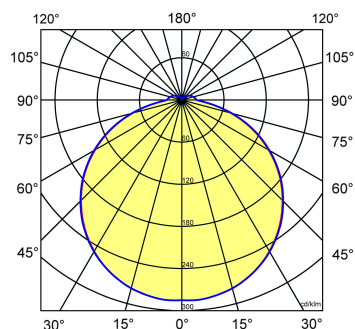

Lichtdiagram

Technische specificaties

Artikelklasse	Plafond-/wandarmatuur
Serie	SQV-N LED
Geschikt voor inbouwmontage	Nee
Geschikt voor opbouwmontage	Ja
Geschikt voor plafondmontage	Ja
Geschikt voor pendelophanging	Nee
Geschikt voor lichtlijnconfiguratie	Nee
Soort verlichtingsarmatuur	Armatuur met kap
Lamptype	LED niet uitwisselbaar
Kleurtemperatuur (K)	3000 tot 3000
Met lichtbron	Ja
Aantal Norton Led Module(s)	1
Geschikt voor aantal lichtbronnen	1
Lamphouder	Overig
Nom. levensduur L80/B10 bij 25 °C (h)	50000
Max. systeemvermogen (W)	9
Effectieve lichtstroom volgens IEC 62722-2-1 (lm)	950
Specifieke lichtstroom armatuur (lm/W)	105
Vermogensfactor	0.96
Lichtkleur	Wit
Kleurweergave-index	80-89
Kleur consistentie (McAdam ellips)	SDCM3
CRI >	80
Geschikt voor wandmontage	Ja
Nom. omgevingstemperatuur volgens IEC62722-2-1 (°C)	-10 tot 30
Lengte (mm)	300
Breedte (mm)	300
Hoogte/diepte (mm)	83
Beschermingsgraad (IP)	IP65
Onder afdak plaatsen	Ja
Beschermingsgraad (NEMA)	4X
Slagvastheid	IK02
Balvaste uitvoering	Nee
Beschermingsklasse volgens IEC 61140	I
Materiaal behuizing	Kunststof
Kleur behuizing	Wit
Materiaal afdekking	Kunststof opaal
Bevestigingsset	Nee