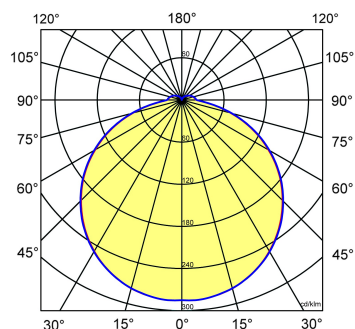

Toepassingsgebieden

- kantoorgebouw
- zorg
- scholen
- retail
- horeca
- entertainment
- woning(bouw)

Lichtdiagram

Technische specificaties

Artikelklasse	Plafond-/wandarmatuur
Serie	SQV-N LED
Geschikt voor inbouwmontage	Nee
Geschikt voor opbouwmontage	Ja
Geschikt voor plafondmontage	Ja
Geschikt voor pendelophanging	Nee
Geschikt voor lichtlijnconfiguratie	Nee
Soort verlichtingsarmatuur	Armatuur met kap
Lamptype	LED niet uitwisselbaar
Kleurtemperatuur (K)	3000 tot 3000
Met lichtbron	Ja
Aantal Norton Led Module(s)	1
Geschikt voor aantal lichtbronnen	1
Lamphouder	Overig
Nom. levensduur L80/B10 bij 25 °C (h)	50000
Max. systeemvermogen (W)	9
Effectieve lichtstroom volgens IEC 62722-2-1 (lm)	950
Specifieke lichtstroom armatuur (lm/W)	105
Vermogensfactor	0.96
Lichtkleur	Wit
Kleurweergave-index	80-89
Kleur consistentie (McAdam ellips)	SDCM3
CRI >	80
Geschikt voor wandmontage	Ja
Nom. omgevingstemperatuur volgens IEC62722-2-1 (°C)	-10 tot 30
Lengte (mm)	300
Breedte (mm)	300
Hoogte/diepte (mm)	83
Beschermingsgraad (IP)	IP65
Onder afdak plaatsen	Ja
Beschermingsgraad (NEMA)	4X
Slagvastheid	IK02
Balvaste uitvoering	Nee
Beschermingsklasse volgens IEC 61140	I
Materiaal behuizing	Kunststof
Kleur behuizing	Wit
Materiaal afdekking	Kunststof opaal
Bevestigingsset	Nee