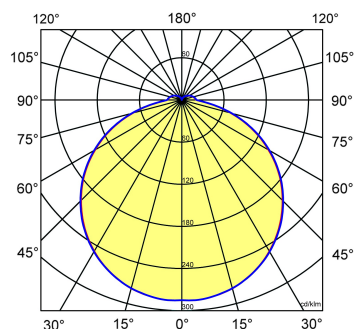

Toepassingsgebieden

- kantoorgebouw
- zorg
- scholen
- retail
- horeca
- entertainment
- woning(bouw)

Lichtdiagram

Technische specificaties

Artikelklasse	Plafond-/wandarmatuur
Serie	SQV-N LED
Geschikt voor inbouwmontage	Nee
Geschikt voor opbouwmontage	Ja
Geschikt voor plafondmontage	Ja
Geschikt voor pendelophanging	Nee
Geschikt voor lichtlijnconfiguratie	Nee
Soort verlichtingsarmatuur	Armatuur met kap
Lamptype	LED niet uitwisselbaar
Kleurtemperatuur (K)	3000 tot 3000
Met lichtbron	Ja
Aantal Norton Led Module(s)	1
Geschikt voor aantal lichtbronnen	1
Lamphouder	Overig
Nom. levensduur L80/B10 bij 25 °C (h)	50000
Max. systeemvermogen (W)	9
Effectieve lichtstroom volgens IEC 62722-2-1 (lm)	950
Specifieke lichtstroom armatuur (lm/W)	105
Vermogensfactor	0.95
Lichtkleur	Wit
Kleurweergave-index	80-89
Kleur consistentie (McAdam ellips)	SDCM3
CRI >	80
Geschikt voor wandmontage	Ja
Nom. omgevingstemperatuur volgens IEC62722-2-1 (°C)	-10 tot 30
Lengte (mm)	300
Breedte (mm)	300
Hoogte/diepte (mm)	83
Beschermingsgraad (IP)	IP65
Onder afdak plaatsen	Ja
Beschermingsgraad (NEMA)	4X
Slagvastheid	IK02
Balvaste uitvoering	Nee
Beschermingsklasse volgens IEC 61140	I
Materiaal behuizing	Kunststof
Kleur behuizing	Wit
Materiaal afdekking	Kunststof opaal
Bevestigingsset	Nee