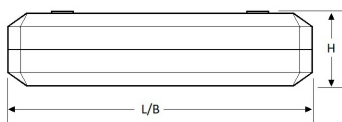

Toepassingsgebieden

- kantoorgebouw
- zorg
- scholen
- retail
- horeca
- entertainment
- woning(bouw)