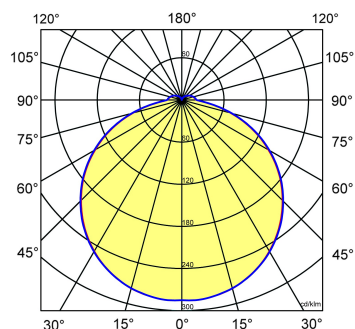

Toepassingsgebieden

- kantoorgebouw
- zorg
- scholen
- retail
- horeca
- entertainment
- woning(bouw)

Lichtdiagram

Technische specificaties

Artikelklasse	Plafond-/wandarmatuur
Serie	SQV-N LED
Geschikt voor inbouwmontage	Nee
Geschikt voor opbouwmontage	Ja
Geschikt voor plafondmontage	Ja
Geschikt voor pendelophanging	Nee
Geschikt voor lichtlijnconfiguratie	Nee
Soort verlichtingsarmatuur	Armatuur met kap
Lamptype	LED niet uitwisselbaar
Kleurtemperatuur (K)	4000 tot 4000
Met lichtbron	Ja
Aantal Norton Led Module(s)	1
Geschikt voor aantal lichtbronnen	1
Lamphouder	Overig
Nom. levensduur L80/B10 bij 25 °C (h)	50000
Max. systeemvermogen (W)	9
Effectieve lichtstroom volgens IEC 62722-2-1 (lm)	950
Specifieke lichtstroom armatuur (lm/W)	105
Vermogensfactor	0.95
Lichtkleur	Wit
Kleurweergave-index	80-89
Kleur consistentie (McAdam ellips)	SDCM3
CRI >	80
Geschikt voor wandmontage	Ja
Nom. omgevingstemperatuur volgens IEC62722-2-1 (°C)	-10 tot 30
Lengte (mm)	300
Breedte (mm)	300
Hoogte/diepte (mm)	83
Beschermingsgraad (IP)	IP65
Onder afdak plaatsen	Ja
Beschermingsgraad (NEMA)	4X
Slagvastheid	IK02
Balvaste uitvoering	Nee
Beschermingsklasse volgens IEC 61140	I
Materiaal behuizing	Kunststof
Kleur behuizing	Wit
Materiaal afdekking	Kunststof opaal
Bevestigingsset	Nee