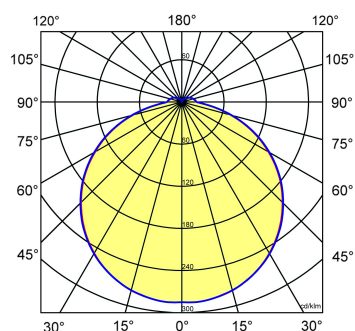

Lichtdiagram

Technische specificaties

Artikelklasse	Plafond-/wandarmatuur
Serie	SQV-N LED
Geschikt voor inbouwmontage	Nee
Geschikt voor opbouwmontage	Ja
Geschikt voor plafondmontage	Ja
Geschikt voor pendelophanging	Nee
Geschikt voor lichtlijnconfiguratie	Nee
Soort verlichtingsarmatuur	Armatuur met kap
Lamptype	LED niet uitwisselbaar
Kleurtemperatuur (K)	4000 tot 4000
Met lichtbron	Ja
Aantal Norton Led Module(s)	1
Geschikt voor aantal lichtbronnen	1
Lamphouder	Overig
Nom. levensduur L80/B10 bij 25 °C (h)	50000
Max. systeemvermogen (W)	9
Effectieve lichtstroom volgens IEC 62722-2-1 (lm)	950
Specifieke lichtstroom armatuur (lm/W)	105
Vermogensfactor	0.95
Lichtkleur	Wit
Kleurweergave-index	80-89
Kleur consistentie (McAdam ellips)	SDCM3
CRI >	80
Geschikt voor wandmontage	Ja
Nom. omgevingstemperatuur volgens IEC62722-2-1 (°C)	-10 tot 30
Lengte (mm)	300
Breedte (mm)	300
Hoogte/diepte (mm)	83
Beschermingsgraad (IP)	IP65
Onder afdak plaatsen	Ja
Beschermingsgraad (NEMA)	4X
Slagvastheid	IK02
Balvaste uitvoering	Nee
Beschermingsklasse volgens IEC 61140	I
Materiaal behuizing	Kunststof
Kleur behuizing	Wit
Materiaal afdekking	Kunststof opaal
Bevestigingsset	Nee