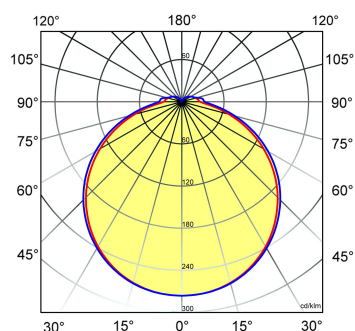

Lichtdiagram

Technische specificaties

Artikelklasse	Plafond-/wandarmatuur
Serie	SQV-N LED
Geschikt voor inbouwmontage	Nee
Geschikt voor opbouwmontage	Ja
Geschikt voor plafondmontage	Ja
Geschikt voor pendelophanging	Nee
Geschikt voor lichtlijnconfiguratie	Nee
Soort verlichtingsarmatuur	Armatuur met kap
Lamptype	LED niet uitwisselbaar
Kleurtemperatuur (K)	3000 tot 3000
Met lichtbron	Ja
Aantal Norton Led Module(s)	1
Geschikt voor aantal lichtbronnen	1
Lamphouder	Overig
Nom. levensduur L80/B10 bij 25 °C (h)	50000
Max. systeemvermogen (W)	6
Effectieve lichtstroom volgens IEC 62722-2-1 (lm)	550
Specifieke lichtstroom armatuur (lm/W)	90
Vermogensfactor	0.9
Lichtkleur	Wit
Kleurweergave-index	80-89
Kleur consistentie (McAdam ellips)	SDCM3
CRI >	80
Geschikt voor wandmontage	Ja
Nom. omgevingstemperatuur volgens IEC62722-2-1 (°C)	-10 tot 30
Lengte (mm)	200
Breedte (mm)	200
Hoogte/diepte (mm)	58
Beschermingsgraad (IP)	IP65
Onder afdak plaatsen	Ja
Beschermingsgraad (NEMA)	4X
Slagvastheid	IK02
Balvaste uitvoering	Nee
Beschermingsklasse volgens IEC 61140	I
Materiaal behuizing	Kunststof
Kleur behuizing	Zwart
Materiaal afdekking	Kunststof opaal
Bevestigingsset	Nee