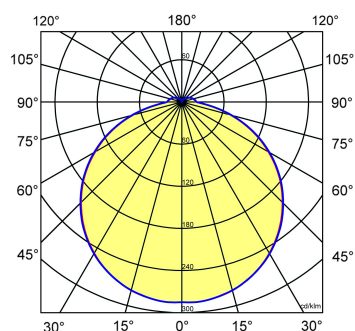

Toepassingsgebieden

- kantoorgebouw
- zorg
- scholen
- retail
- horeca
- entertainment
- woning(bouw)

Lichtdiagram

Technische specificaties

Artikelklasse	Plafond-/wandarmatuur
Serie	SQV-N LED
Geschikt voor inbouwmontage	Nee
Geschikt voor opbouwmontage	Ja
Geschikt voor plafondmontage	Ja
Geschikt voor pendelophanging	Nee
Geschikt voor lichtlijnconfiguratie	Nee
Soort verlichtingsarmatuur	Armatuur met kap
Lamptype	LED niet uitwisselbaar
Kleurtemperatuur (K)	3000 tot 3000
Met lichtbron	Ja
Aantal Norton Led Module(s)	1
Geschikt voor aantal lichtbronnen	1
Lamphouder	Overig
Nom. levensduur L80/B10 bij 25 °C (h)	50000
Max. systeemvermogen (W)	9
Effectieve lichtstroom volgens IEC 62722-2-1 (lm)	950
Specifieke lichtstroom armatuur (lm/W)	105
Vermogensfactor	0.9
Lichtkleur	Wit
Kleurweergave-index	80-89
Kleur consistentie (McAdam ellips)	SDCM3
CRI >	80
Geschikt voor wandmontage	Ja
Nom. omgevingstemperatuur volgens IEC62722-2-1 (°C)	-10 tot 30
Lengte (mm)	300
Breedte (mm)	300
Hoogte/diepte (mm)	83
Beschermingsgraad (IP)	IP65
Onder afdak plaatsen	Ja
Beschermingsgraad (NEMA)	4X
Slagvastheid	IK02
Balvaste uitvoering	Nee
Beschermingsklasse volgens IEC 61140	I
Materiaal behuizing	Kunststof
Kleur behuizing	Zwart
Materiaal afdekking	Kunststof opaal
Bevestigingsset	Nee