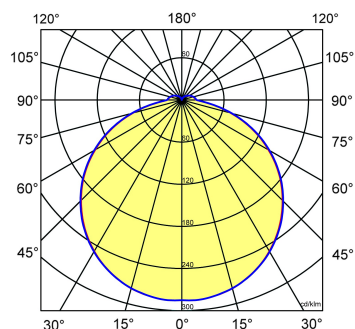

Toepassingsgebieden

- kantoorgebouw
- zorg
- scholen
- retail
- horeca
- entertainment
- woning(bouw)

Lichtdiagram

Technische specificaties

Artikelklasse	Plafond-/wandarmatuur
Serie	SQV-N LED
Geschikt voor inbouwmontage	Nee
Geschikt voor opbouwmontage	Ja
Geschikt voor plafondmontage	Ja
Geschikt voor pendelophanging	Nee
Geschikt voor lichtlijnconfiguratie	Nee
Soort verlichtingsarmatuur	Armatuur met kap
Lamptype	LED niet uitwisselbaar
Kleurtemperatuur (K)	3000 tot 3000
Met lichtbron	Ja
Aantal Norton Led Module(s)	1
Geschikt voor aantal lichtbronnen	1
Lamphouder	Overig
Nom. levensduur L80/B10 bij 25 °C (h)	50000
Max. systeemvermogen (W)	9
Effectieve lichtstroom volgens IEC 62722-2-1 (lm)	950
Specifieke lichtstroom armatuur (lm/W)	105
Vermogensfactor	0.9
Lichtkleur	Wit
Kleurweergave-index	80-89
Kleur consistentie (McAdam ellips)	SDCM3
CRI >	80
Geschikt voor wandmontage	Ja
Nom. omgevingstemperatuur volgens IEC62722-2-1 (°C)	-10 tot 30
Lengte (mm)	300
Breedte (mm)	300
Hoogte/diepte (mm)	83
Beschermingsgraad (IP)	IP65
Onder afdak plaatsen	Ja
Beschermingsgraad (NEMA)	4X
Slagvastheid	IK02
Balvaste uitvoering	Nee
Beschermingsklasse volgens IEC 61140	I
Materiaal behuizing	Kunststof
Kleur behuizing	Zwart
Materiaal afdekking	Kunststof opaal
Bevestigingsset	Nee