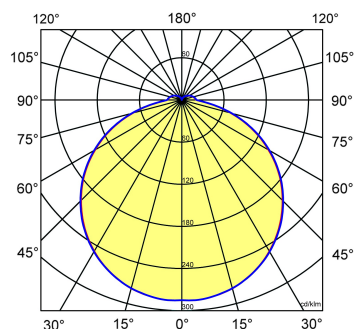

Toepassingsgebieden

- kantoorgebouw
- zorg
- scholen
- retail
- horeca
- entertainment
- woning(bouw)

Lichtdiagram

Technische specificaties

Artikelklasse	Plafond-/wandarmatuur
Serie	SQV-N LED
Geschikt voor inbouwmontage	Nee
Geschikt voor opbouwmontage	Ja
Geschikt voor plafondmontage	Ja
Geschikt voor pendelophanging	Nee
Geschikt voor lichtlijnconfiguratie	Nee
Soort verlichtingsarmatuur	Armatuur met kap
Lamptype	LED niet uitwisselbaar
Kleurtemperatuur (K)	4000 tot 4000
Met lichtbron	Ja
Aantal Norton Led Module(s)	1
Geschikt voor aantal lichtbronnen	1
Lamphouder	Overig
Nom. levensduur L80/B10 bij 25 °C (h)	50000
Max. systeemvermogen (W)	9
Effectieve lichtstroom volgens IEC 62722-2-1 (lm)	950
Specifieke lichtstroom armatuur (lm/W)	105
Vermogensfactor	0.9
Lichtkleur	Wit
Kleurweergave-index	80-89
Kleur consistentie (McAdam ellips)	SDCM3
CRI >	80
Geschikt voor wandmontage	Ja
Nom. omgevingstemperatuur volgens IEC62722-2-1 (°C)	-10 tot 30
Lengte (mm)	300
Breedte (mm)	300
Hoogte/diepte (mm)	83
Beschermingsgraad (IP)	IP65
Onder afdak plaatsen	Ja
Beschermingsgraad (NEMA)	4X
Slagvastheid	IK02
Balvaste uitvoering	Nee
Beschermingsklasse volgens IEC 61140	I
Materiaal behuizing	Kunststof
Kleur behuizing	Zwart
Materiaal afdekking	Kunststof opaal
Bevestigingsset	Nee