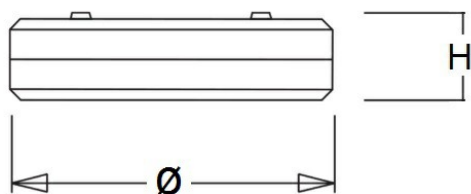

### Kap

Opaal acrylglas.

Norton armaturen zijn verkrijgbaar via de elektrotechnische en verlichtingsgroothandel.

≈*	Ø	H
2/11	260	60
2/11	360	83

---

\* Vergelijkbaar lichtniveau. Met LED echter lager energieverbruik en minimaal onderhoud.