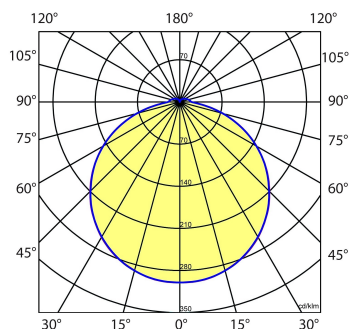

≈*	Ø	H
2/11	260	60

* Vergelijkbaar lichtniveau. Met LED echter lager energieverbruik en minimaal onderhoud.

Toepassingsgebieden

- kantoorgebouw
- zorg
- scholen
- retail
- horeca
- entertainment
- woning(bouw)

Lichtdiagram

Technische specificaties

Artikelklasse	Plafond-/wandarmatuur
Serie	SQC-N LED
Geschikt voor inbouwmontage	Nee
Geschikt voor opbouwmontage	Ja
Geschikt voor plafondmontage	Ja
Geschikt voor pendelophanging	Nee
Geschikt voor lichtlijnconfiguratie	Nee
Soort verlichtingsarmatuur	Armatuur met kap
Lamptype	LED niet uitwisselbaar
Kleurtemperatuur (K)	3000 tot 3000
Met lichtbron	Ja
Aantal Norton Led Module(s)	2
Geschikt voor aantal lichtbronnen	2
Lamphouder	Overig
Nom. levensduur L80/B10 bij 25 °C (h)	50000
Max. systeemvermogen (W)	10
Effectieve lichtstroom volgens IEC 62722-2-1 (lm)	850
Specifieke lichtstroom armatuur (lm/W)	85
Vermogensfactor	0.9
Lichtkleur	Wit
Kleurweergave-index	80-89
Kleur consistentie (McAdam ellips)	SDCM3
CRI >	80
Geschikt voor wandmontage	Ja
Nom. omgevingstemperatuur volgens IEC62722-2-1 (°C)	-10 tot 30
Hoogte/diepte (mm)	60
Buitendiameter (mm)	260
Beschermingsgraad (IP)	IP65
Onder afdak plaatsen	Ja
Beschermingsgraad (NEMA)	4X
Slagvastheid	IK02
Balvaste uitvoering	Nee
Beschermingsklasse volgens IEC 61140	I
Materiaal behuizing	Kunststof
Kleur behuizing	Wit
Materiaal afdekking	Kunststof opaal
Bevestigingsset	Nee
Met luchtsleuven	Nee