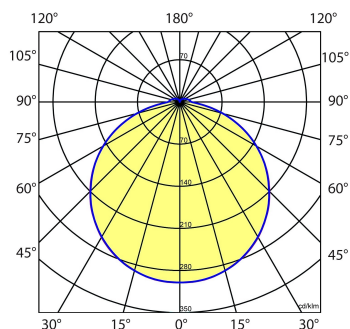

Lichtdiagram

Technische specificaties

Artikelklasse	Plafond-/wandarmatuur
Serie	SQC-N LED
Geschikt voor inbouwmontage	Nee
Geschikt voor opbouwmontage	Ja
Geschikt voor plafondmontage	Ja
Geschikt voor pendelophanging	Nee
Geschikt voor lichtlijnconfiguratie	Nee
Soort verlichtingsarmatuur	Armatuur met kap
Lamptype	LED niet uitwisselbaar
Kleurtemperatuur (K)	3000 tot 3000
Met lichtbron	Ja
Aantal Norton Led Module(s)	2
Geschikt voor aantal lichtbronnen	2
Lamphouder	Overig
Nom. levensduur L80/B10 bij 25 °C (h)	50000
Max. systeemvermogen (W)	10
Effectieve lichtstroom volgens IEC 62722-2-1 (lm)	850
Specifieke lichtstroom armatuur (lm/W)	85
Vermogensfactor	0.9
Lichtkleur	Wit
Kleurweergave-index	80-89
Kleur consistentie (McAdam ellips)	SDCM3
CRI >	80
Geschikt voor wandmontage	Ja
Nom. omgevingstemperatuur volgens IEC62722-2-1 (°C)	-10 tot 30
Hoogte/diepte (mm)	60
Buitendiameter (mm)	260
Beschermingsgraad (IP)	IP65
Onder afdak plaatsen	Ja
Beschermingsgraad (NEMA)	4X
Slagvastheid	IK02
Balvaste uitvoering	Nee
Beschermingsklasse volgens IEC 61140	I
Materiaal behuizing	Kunststof
Kleur behuizing	Wit
Materiaal afdekking	Kunststof opaal
Bevestigingsset	Nee
Met luchtsleuven	Nee