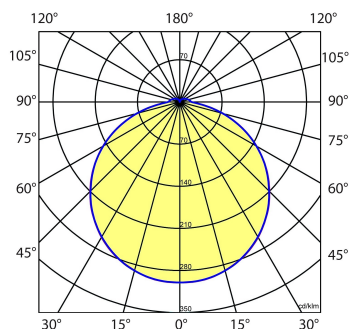

≈*	Ø	H
2/11	260	60

* Vergelijkbaar lichtniveau. Met LED echter lager energieverbruik en minimaal onderhoud.

Toepassingsgebieden

- kantoorgebouw
- zorg
- scholen
- retail
- horeca
- entertainment
- woning(bouw)

Lichtdiagram

Technische specificaties

Artikelklasse	Plafond-/wandarmatuur
Serie	SQC-N LED
Geschikt voor inbouwmontage	Nee
Geschikt voor opbouwmontage	Ja
Geschikt voor plafondmontage	Ja
Geschikt voor pendelophanging	Nee
Geschikt voor lichtlijnconfiguratie	Nee
Soort verlichtingsarmatuur	Armatuur met kap
Lamptype	LED niet uitwisselbaar
Kleurtemperatuur (K)	4000 tot 4000
Met lichtbron	Ja
Aantal Norton Led Module(s)	2
Geschikt voor aantal lichtbronnen	2
Lamphouder	Overig
Nom. levensduur L80/B10 bij 25 °C (h)	50000
Max. systeemvermogen (W)	10
Effectieve lichtstroom volgens IEC 62722-2-1 (lm)	850
Specifieke lichtstroom armatuur (lm/W)	85
Vermogensfactor	0.9
Lichtkleur	Wit
Kleurweergave-index	80-89
Kleur consistentie (McAdam ellips)	SDCM3
CRI >	80
Geschikt voor wandmontage	Ja
Nom. omgevingstemperatuur volgens IEC62722-2-1 (°C)	-10 tot 30
Hoogte/diepte (mm)	60
Buitendiameter (mm)	260
Beschermingsgraad (IP)	IP65
Onder afdak plaatsen	Ja
Beschermingsgraad (NEMA)	4X
Slagvastheid	IK02
Balvaste uitvoering	Nee
Beschermingsklasse volgens IEC 61140	I
Materiaal behuizing	Kunststof
Kleur behuizing	Wit
Materiaal afdekking	Kunststof opaal
Bevestigingsset	Nee
Met luchtsleuven	Nee