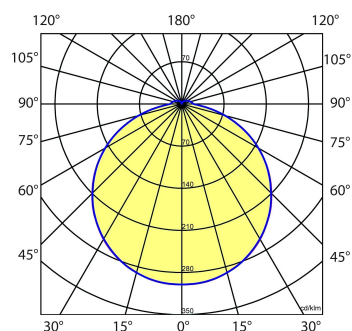

≈*	Ø	H
2/11	360	83

* Vergelijkbaar lichtniveau. Met LED echter lager energieverbruik en minimaal onderhoud.

Toepassingsgebieden

- kantoorgebouw
- zorg
- scholen
- retail
- horeca
- entertainment
- woning(bouw)

Lichtdiagram

Technische specificaties

Artikelklasse	Plafond-/wandarmatuur
Serie	SQC-N LED
Geschikt voor inbouwmontage	Nee
Geschikt voor opbouwmontage	Ja
Geschikt voor plafondmontage	Ja
Geschikt voor pendelophanging	Nee
Geschikt voor lichtlijnconfiguratie	Nee
Soort verlichtingsarmatuur	Armatuur met kap
Lamptype	LED niet uitwisselbaar
Kleurtemperatuur (K)	3000 tot 3000
Met lichtbron	Ja
Aantal Norton Led Module(s)	1
Geschikt voor aantal lichtbronnen	1
Lamphouder	Overig
Nom. levensduur L80/B10 bij 25 °C (h)	50000
Max. systeemvermogen (W)	11
Effectieve lichtstroom volgens IEC 62722-2-1 (lm)	1000
Specifieke lichtstroom armatuur (lm/W)	90
Vermogensfactor	0.9
Lichtkleur	Wit
Kleurweergave-index	80-89
Kleur consistentie (McAdam ellips)	SDCM3
CRI >	80
Geschikt voor wandmontage	Ja
Nom. omgevingstemperatuur volgens IEC62722-2-1 (°C)	-10 tot 30
Hoogte/diepte (mm)	83
Buitendiameter (mm)	360
Beschermingsgraad (IP)	IP65
Onder afdak plaatsen	Ja
Beschermingsgraad (NEMA)	4X
Slagvastheid	IK02
Balvaste uitvoering	Nee
Beschermingsklasse volgens IEC 61140	I
Materiaal behuizing	Kunststof
Kleur behuizing	Wit
Materiaal afdekking	Kunststof opaal
Bevestigingsset	Nee
Met luchtsleuven	Nee