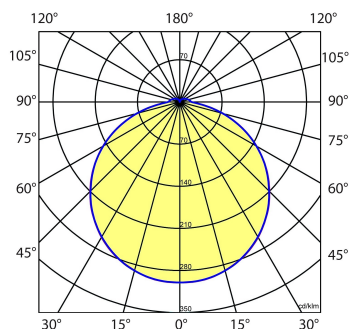

≈*	Ø	H
2/11	360	83

* Vergelijkbaar lichtniveau. Met LED echter lager energieverbruik en minimaal onderhoud.

Toepassingsgebieden

- kantoorgebouw
- zorg
- scholen
- retail
- horeca
- entertainment
- woning(bouw)

Lichtdiagram

Technische specificaties

Artikelklasse	Plafond-/wandarmatuur
Serie	SQC-N LED
Geschikt voor inbouwmontage	Nee
Geschikt voor opbouwmontage	Ja
Geschikt voor plafondmontage	Ja
Geschikt voor pendelophanging	Nee
Geschikt voor lichtlijnconfiguratie	Nee
Soort verlichtingsarmatuur	Armatuur met kap
Lamptype	LED niet uitwisselbaar
Kleurtemperatuur (K)	3000 tot 3000
Met lichtbron	Ja
Aantal Norton Led Module(s)	1
Geschikt voor aantal lichtbronnen	1
Lamphouder	Overig
Nom. levensduur L80/B10 bij 25 °C (h)	50000
Max. systeemvermogen (W)	11
Effectieve lichtstroom volgens IEC 62722-2-1 (lm)	1000
Specifieke lichtstroom armatuur (lm/W)	90
Vermogensfactor	0.9
Lichtkleur	Wit
Kleurweergave-index	80-89
Kleur consistentie (McAdam ellips)	SDCM3
CRI >	80
Geschikt voor wandmontage	Ja
Nom. omgevingstemperatuur volgens IEC62722-2-1 (°C)	-10 tot 30
Hoogte/diepte (mm)	83
Buitendiameter (mm)	360
Beschermingsgraad (IP)	IP65
Onder afdak plaatsen	Ja
Beschermingsgraad (NEMA)	4X
Slagvastheid	IK02
Balvaste uitvoering	Nee
Beschermingsklasse volgens IEC 61140	I
Materiaal behuizing	Kunststof
Kleur behuizing	Wit
Materiaal afdekking	Kunststof opaal
Bevestigingsset	Nee
Met luchtsleuven	Nee