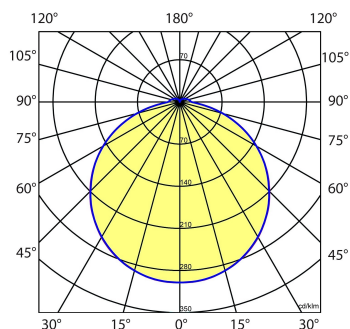

Lichtdiagram

Technische specificaties

Artikelklasse	Plafond-/wandarmatuur
Serie	SQC-N LED
Geschikt voor inbouwmontage	Nee
Geschikt voor opbouwmontage	Ja
Geschikt voor plafondmontage	Ja
Geschikt voor pendelophanging	Nee
Geschikt voor lichtlijnconfiguratie	Nee
Soort verlichtingsarmatuur	Armatuur met kap
Lamptype	LED niet uitwisselbaar
Kleurtemperatuur (K)	4000 tot 4000
Met lichtbron	Ja
Aantal Norton Led Module(s)	1
Geschikt voor aantal lichtbronnen	1
Lamphouder	Overig
Nom. levensduur L80/B10 bij 25 °C (h)	50000
Max. systeemvermogen (W)	11
Effectieve lichtstroom volgens IEC 62722-2-1 (lm)	1000
Specifieke lichtstroom armatuur (lm/W)	90
Vermogensfactor	0.9
Lichtkleur	Wit
Kleurweergave-index	80-89
Kleur consistentie (McAdam ellips)	SDCM3
CRI >	80
Geschikt voor wandmontage	Ja
Nom. omgevingstemperatuur volgens IEC62722-2-1 (°C)	-10 tot 30
Hoogte/diepte (mm)	83
Buitendiameter (mm)	360
Beschermingsgraad (IP)	IP65
Onder afdak plaatsen	Ja
Beschermingsgraad (NEMA)	4X
Slagvastheid	IK02
Balvaste uitvoering	Nee
Beschermingsklasse volgens IEC 61140	I
Materiaal behuizing	Kunststof
Kleur behuizing	Wit
Materiaal afdekking	Kunststof opaal
Bevestigingsset	Nee
Met luchtsleuven	Nee