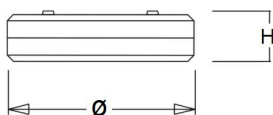

Toepassingsgebieden

- kantoorgebouw
- zorg
- scholen
- retail
- horeca
- entertainment
- woning(bouw)