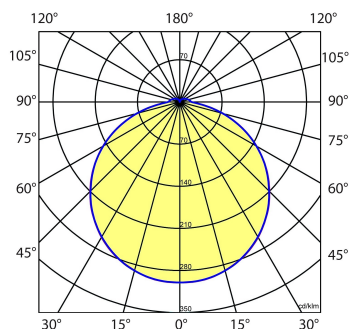

Lichtdiagram

Technische specificaties

Artikelklasse	Plafond-/wandarmatuur
Serie	SQC-N LED
Geschikt voor inbouwmontage	Nee
Geschikt voor opbouwmontage	Ja
Geschikt voor plafondmontage	Ja
Geschikt voor pendelophanging	Nee
Geschikt voor lichtlijnconfiguratie	Nee
Soort verlichtingsarmatuur	Armatuur met kap
Lamptype	LED niet uitwisselbaar
Kleurtemperatuur (K)	3000 tot 3000
Met lichtbron	Ja
Aantal Norton Led Module(s)	2
Geschikt voor aantal lichtbronnen	2
Lamphouder	Overig
Nom. levensduur L80/B10 bij 25 °C (h)	50000
Max. systeemvermogen (W)	10
Effectieve lichtstroom volgens IEC 62722-2-1 (lm)	850
Specifieke lichtstroom armatuur (lm/W)	85
Vermogensfactor	0.9
Lichtkleur	Wit
Kleurweergave-index	80-89
Kleur consistentie (McAdam ellips)	SDCM3
CRI >	80
Geschikt voor wandmontage	Ja
Nom. omgevingstemperatuur volgens IEC62722-2-1 (°C)	-10 tot 30
Hoogte/diepte (mm)	60
Buitendiameter (mm)	260
Beschermingsgraad (IP)	IP65
Onder afdak plaatsen	Ja
Beschermingsgraad (NEMA)	4X
Slagvastheid	IK02
Balvaste uitvoering	Nee
Beschermingsklasse volgens IEC 61140	I
Materiaal behuizing	Kunststof
Kleur behuizing	Zwart
Materiaal afdekking	Kunststof opaal
Met luchtsleuven	Nee
Lichtverdeler	Diffuserlens/optiek/paneel