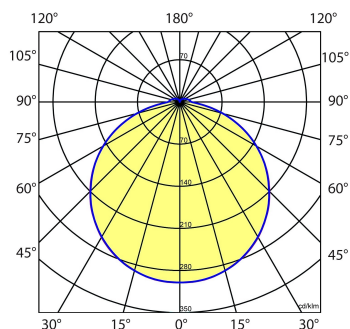

Norton armaturen zijn verkrijgbaar via de elektrotechnische en verlichtingsgroothandel.

≈*	Ø	H
2/11	260	60

* Vergelijkbaar lichtniveau. Met LED echter lager energieverbruik en minimaal onderhoud.

Toepassingsgebieden

- kantoorgebouw
- zorg
- scholen
- retail
- horeca
- entertainment
- woning(bouw)

Lichtdiagram

Technische specificaties

Artikelklasse	Plafond-/wandarmatuur
Serie	SQC-N LED
Geschikt voor inbouwmontage	Nee
Geschikt voor opbouwmontage	Ja
Geschikt voor plafondmontage	Ja
Geschikt voor pendelophanging	Nee
Geschikt voor lichtlijnconfiguratie	Nee
Soort verlichtingsarmatuur	Armatuur met kap
Lamptype	LED niet uitwisselbaar
Kleurtemperatuur (K)	3000 tot 3000
Met lichtbron	Ja
Aantal Norton Led Module(s)	2
Geschikt voor aantal lichtbronnen	2
Lamphouder	Overig
Nom. levensduur L80/B10 bij 25 °C (h)	50000
Max. systeemvermogen (W)	10
Effectieve lichtstroom volgens IEC 62722-2-1 (lm)	850
Specifieke lichtstroom armatuur (lm/W)	85
Vermogensfactor	0.9
Lichtkleur	Wit
Kleurweergave-index	80-89
Kleur consistentie (McAdam ellips)	SDCM3
CRI >	80
Geschikt voor wandmontage	Ja
Nom. omgevingstemperatuur volgens IEC62722-2-1 (°C)	-10 tot 30
Hoogte/diepte (mm)	60
Buitendiameter (mm)	260
Beschermingsgraad (IP)	IP65
Onder afdak plaatsen	Ja
Beschermingsgraad (NEMA)	4X
Slagvastheid	IK02
Balvaste uitvoering	Nee
Beschermingsklasse volgens IEC 61140	I
Materiaal behuizing	Kunststof
Kleur behuizing	Zwart
Materiaal afdekking	Kunststof opaal
Met luchtsleuven	Nee
Lichtverdeler	Diffuserlens/optiek/paneel