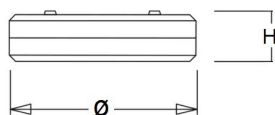

Norton armaturen zijn verkrijgbaar via de elektrotechnische en verlichtingsgroothandel.

≈*	Ø	H
2/11	260	60

* Vergelijkbaar lichtniveau. Met LED echter lager energieverbruik en minimaal onderhoud.

Toepassingsgebieden

- kantoorgebouw
- zorg
- scholen
- retail
- horeca
- entertainment
- woning(bouw)

Lichtdiagram

Technische specificaties

Artikelklasse	Plafond-/wandarmatuur
Serie	SQC-N LED
Geschikt voor inbouwmontage	Nee
Geschikt voor opbouwmontage	Ja
Geschikt voor plafondmontage	Ja
Geschikt voor pendelophanging	Nee
Geschikt voor lichtlijnconfiguratie	Nee
Soort verlichtingsarmatuur	Armatuur met kap
Lamptype	LED niet uitwisselbaar
Kleurtemperatuur (K)	3000 tot 3000
Met lichtbron	Ja
Aantal Norton Led Module(s)	2
Geschikt voor aantal lichtbronnen	2
Lamphouder	Overig
Nom. levensduur L80/B10 bij 25 °C (h)	50000
Max. systeemvermogen (W)	10
Effectieve lichtstroom volgens IEC 62722-2-1 (lm)	850
Specifieke lichtstroom armatuur (lm/W)	85
Vermogensfactor	0.9
Lichtkleur	Wit
Kleurweergave-index	80-89
Kleur consistentie (McAdam ellips)	SDCM3
CRI >	80
Geschikt voor wandmontage	Ja
Nom. omgevingstemperatuur volgens IEC62722-2-1 (°C)	-10 tot 30
Hoogte/diepte (mm)	60
Buitendiameter (mm)	260
Beschermingsgraad (IP)	IP65
Onder afdak plaatsen	Ja
Beschermingsgraad (NEMA)	4X
Slagvastheid	IK02
Balvaste uitvoering	Nee
Beschermingsklasse volgens IEC 61140	I
Materiaal behuizing	Kunststof
Kleur behuizing	Zwart
Materiaal afdekking	Kunststof opaal
Met luchtsleuven	Nee
Lichtverdeler	Diffuserlens/optiek/paneel