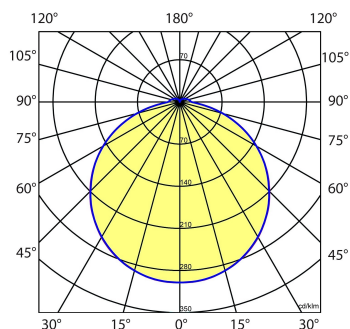

Norton armaturen zijn verkrijgbaar via de elektrotechnische en verlichtingsgroothandel.

≈*	Ø	H
2/11	260	60

* Vergelijkbaar lichtniveau. Met LED echter lager energieverbruik en minimaal onderhoud.

Toepassingsgebieden

- kantoorgebouw
- zorg
- scholen
- retail
- horeca
- entertainment
- woning(bouw)

Lichtdiagram

Technische specificaties

Artikelklasse	Plafond-/wandarmatuur
Serie	SQC-N LED
Geschikt voor inbouwmontage	Nee
Geschikt voor opbouwmontage	Ja
Geschikt voor plafondmontage	Ja
Geschikt voor pendelophanging	Nee
Geschikt voor lichtlijnconfiguratie	Nee
Soort verlichtingsarmatuur	Armatuur met kap
Lamptype	LED niet uitwisselbaar
Kleurtemperatuur (K)	4000 tot 4000
Met lichtbron	Ja
Aantal Norton Led Module(s)	2
Geschikt voor aantal lichtbronnen	2
Lamphouder	Overig
Nom. levensduur L80/B10 bij 25 °C (h)	50000
Max. systeemvermogen (W)	10
Effectieve lichtstroom volgens IEC 62722-2-1 (lm)	850
Specifieke lichtstroom armatuur (lm/W)	85
Vermogensfactor	0.9
Lichtkleur	Wit
Kleurweergave-index	80-89
Kleur consistentie (McAdam ellips)	SDCM3
CRI >	80
Geschikt voor wandmontage	Ja
Nom. omgevingstemperatuur volgens IEC62722-2-1 (°C)	-10 tot 30
Hoogte/diepte (mm)	60
Buitendiameter (mm)	260
Beschermingsgraad (IP)	IP65
Onder afdak plaatsen	Ja
Beschermingsgraad (NEMA)	4X
Slagvastheid	IK02
Balvaste uitvoering	Nee
Beschermingsklasse volgens IEC 61140	I
Materiaal behuizing	Kunststof
Kleur behuizing	Zwart
Materiaal afdekking	Kunststof opaal
Met luchtsleuven	Nee
Lichtverdeler	Diffuserlens/optiek/paneel