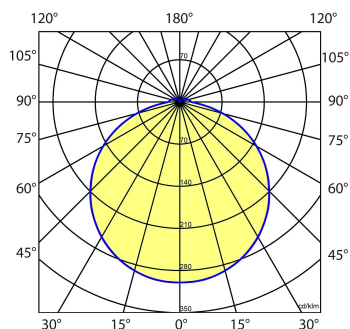

Lichtdiagram

Technische specificaties

Artikelklasse	Plafond-/wandarmatuur
Serie	SQC-N LED
Geschikt voor inbouwmontage	Nee
Geschikt voor opbouwmontage	Ja
Geschikt voor plafondmontage	Ja
Geschikt voor pendelophanging	Nee
Geschikt voor lichtlijnconfiguratie	Nee
Soort verlichtingsarmatuur	Armatuur met kap
Lamptype	LED niet uitwisselbaar
Kleurtemperatuur (K)	3000 tot 3000
Met lichtbron	Ja
Aantal Norton Led Module(s)	1
Geschikt voor aantal lichtbronnen	1
Lamphouder	Overig
Nom. levensduur L80/B10 bij 25 °C (h)	50000
Max. systeemvermogen (W)	11
Effectieve lichtstroom volgens IEC 62722-2-1 (lm)	1000
Specifieke lichtstroom armatuur (lm/W)	90
Vermogensfactor	0.9
Lichtkleur	Wit
Kleurweergave-index	80-89
Kleur consistentie (McAdam ellips)	SDCM3
CRI >	80
Geschikt voor wandmontage	Ja
Nom. omgevingstemperatuur volgens IEC62722-2-1 (°C)	-10 tot 30
Hoogte/diepte (mm)	83
Buitendiameter (mm)	360
Beschermingsgraad (IP)	IP65
Onder afdak plaatsen	Ja
Beschermingsgraad (NEMA)	4X
Slagvastheid	IK02
Balvaste uitvoering	Nee
Beschermingsklasse volgens IEC 61140	I
Materiaal behuizing	Kunststof
Kleur behuizing	Zwart
Materiaal afdekking	Kunststof opaal
Bevestigingsset	Nee
Met luchtsleuven	Nee