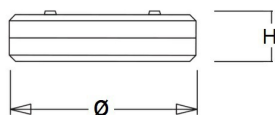

Toepassingsgebieden

- kantoorgebouw
- zorg
- scholen
- retail
- horeca
- entertainment
- woning(bouw)