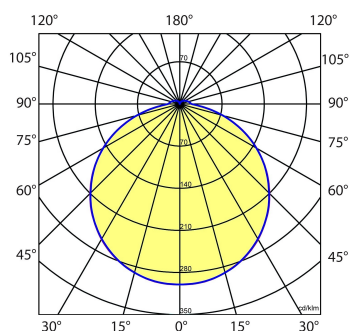

Lichtdiagram

Technische specificaties

Artikelklasse	Plafond-/wandarmatuur
Serie	SQC-N LED
Geschikt voor inbouwmontage	Nee
Geschikt voor opbouwmontage	Ja
Geschikt voor plafondmontage	Ja
Geschikt voor pendelophanging	Nee
Geschikt voor lichtlijnconfiguratie	Nee
Soort verlichtingsarmatuur	Armatuur met kap
Lamptype	LED niet uitwisselbaar
Kleurtemperatuur (K)	4000 tot 4000
Met lichtbron	Ja
Aantal Norton Led Module(s)	1
Geschikt voor aantal lichtbronnen	1
Lamphouder	Overig
Nom. levensduur L80/B10 bij 25 °C (h)	50000
Max. systeemvermogen (W)	11
Effectieve lichtstroom volgens IEC 62722-2-1 (lm)	1000
Specifieke lichtstroom armatuur (lm/W)	90
Vermogensfactor	0.9
Lichtkleur	Wit
Kleurweergave-index	80-89
Kleur consistentie (McAdam ellips)	SDCM3
CRI >	80
Geschikt voor wandmontage	Ja
Nom. omgevingstemperatuur volgens IEC62722-2-1 (°C)	-10 tot 30
Hoogte/diepte (mm)	83
Buitendiameter (mm)	360
Beschermingsgraad (IP)	IP65
Onder afdak plaatsen	Ja
Beschermingsgraad (NEMA)	4X
Slagvastheid	IK02
Balvaste uitvoering	Nee
Beschermingsklasse volgens IEC 61140	I
Materiaal behuizing	Kunststof
Kleur behuizing	Zwart
Materiaal afdekking	Kunststof opaal
Bevestigingsset	Nee
Met luchtsleuven	Nee