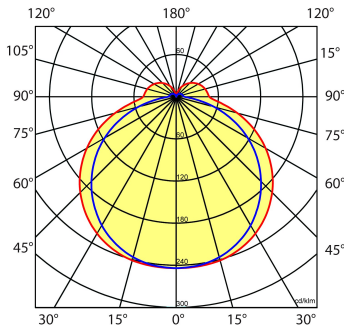

Lichtdiagram

Technische specificaties

Artikelklasse	Plafond-/wandarmatuur
Serie	SPA-LED II
Geschikt voor inbouwmontage	Nee
Geschikt voor opbouwmontage	Ja
Geschikt voor plafondmontage	Ja
Geschikt voor pendelophanging	Nee
Geschikt voor lichtlijnconfiguratie	Nee
Soort verlichtingsarmatuur	Kunststof armatuur
Lamptype	LED niet uitwisselbaar
Kleurtemperatuur (K)	3000 tot 3000
Met lichtbron	Ja
Geschikt voor aantal lichtbronnen	1
Lamphouder	Overig
Nom. levensduur L80/B10 bij 25 °C (h)	50000
Max. systeemvermogen (W)	7
Effectieve lichtstroom volgens IEC 62722-2-1 (lm)	500
Lichtstroom 2 (lm)	200
Specifieke lichtstroom armatuur (lm/W)	71
Vermogensfactor	0.9
Lichtkleur	Wit
Kleurweergave-index	80-89
Kleur consistentie (McAdam ellips)	SDCM3
CRI >	80
Geschikt voor wandmontage	Ja
Nom. omgevingstemperatuur volgens IEC62722-2-1 (°C)	-10 tot 30
Lengte (mm)	345
Breedte (mm)	105
Hoogte/diepte (mm)	74
Beschermingsgraad (IP)	IP54
Onder afdak plaatsen	Ja