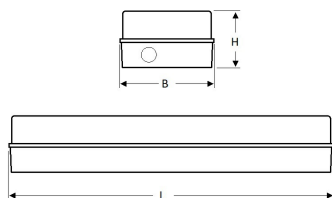

Gerelateerde artikelen

Artikelnummer Omschrijving

52086059504 SPA-LED II 6/2W WW 500LM ANTR (12X)