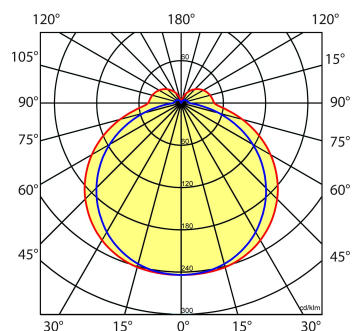

L	B	H
345	105	74

Toepassingsgebieden

- kantoorgebouw
- zorg
- scholen
- horeca
- woning(bouw)
- distributiecentra / warehousing
- industrie

Lichtdiagram

Technische specificaties

Artikelklasse	Plafond-/wandarmatuur
Serie	SPA-LED II
Geschikt voor inbouwmontage	Nee
Geschikt voor opbouwmontage	Ja
Geschikt voor plafondmontage	Ja
Geschikt voor pendelophanging	Nee
Geschikt voor lichtlijnconfiguratie	Nee
Soort verlichtingsarmatuur	Kunststof armatuur
Lamptype	LED niet uitwisselbaar
Kleurtemperatuur (K)	3000 tot 3000
Met lichtbron	Ja
Geschikt voor aantal lichtbronnen	1
Lamphouder	Overig
Nom. levensduur L80/B10 bij 25 °C (h)	50000
Max. systeemvermogen (W)	7
Effectieve lichtstroom volgens IEC 62722-2-1 (lm)	500
Lichtstroom 2 (lm)	200
Specifieke lichtstroom armatuur (lm/W)	71
Vermogensfactor	0.9
Lichtkleur	Wit
Kleurweergave-index	80-89
Kleur consistentie (McAdam ellips)	SDCM3
CRI >	80
Geschikt voor wandmontage	Ja
Nom. omgevingstemperatuur volgens IEC62722-2-1 (°C)	-10 tot 30
Lengte (mm)	345
Breedte (mm)	105
Hoogte/diepte (mm)	74
Beschermingsgraad (IP)	IP54
Onder afdak plaatsen	Ja
Beschermingsgraad (NEMA)	12
Slagvastheid	IK08
Balvaste uitvoering	Nee
Beschermingsklasse volgens IEC 61140	II
Materiaal behuizing	Kunststof
Kleur behuizing	Antraciet
Materiaal afdekking	Kunststof opaal
Bevestigingsset	Nee