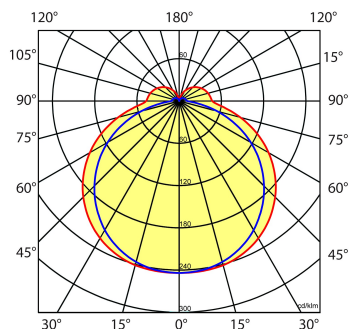

L	B	H
345	105	74

Toepassingsgebieden

- kantoorgebouw
- zorg
- scholen
- horeca
- woning(bouw)
- distributiecentra / warehousing
- industrie

Lichtdiagram

Technische specificaties

Artikelklasse	Plafond-/wandarmatuur
Serie	SPA-LED II
Geschikt voor inbouwmontage	Nee
Geschikt voor opbouwmontage	Ja
Geschikt voor plafondmontage	Ja
Geschikt voor pendelophanging	Nee
Geschikt voor lichtlijnconfiguratie	Nee
Soort verlichtingsarmatuur	Kunststof armatuur
Lamptype	LED niet uitwisselbaar
Kleurtemperatuur (K)	3000 tot 3000
Met lichtbron	Ja
Geschikt voor aantal lichtbronnen	1
Lamphouder	Overig
Nom. levensduur L80/B10 bij 25 °C (h)	50000
Max. systeemvermogen (W)	7
Effectieve lichtstroom volgens IEC 62722-2-1 (lm)	500
Lichtstroom 2 (lm)	200
Specifieke lichtstroom armatuur (lm/W)	71
Vermogensfactor	0.9
Lichtkleur	Wit
Kleurweergave-index	80-89
Kleur consistentie (McAdam ellips)	SDCM3
CRI >	80
Geschikt voor wandmontage	Ja
Nom. omgevingstemperatuur volgens IEC62722-2-1 (°C)	-10 tot 30
Lengte (mm)	345
Breedte (mm)	105
Hoogte/diepte (mm)	74
Beschermingsgraad (IP)	IP54
Onder afdak plaatsen	Ja
Beschermingsgraad (NEMA)	12
Slagvastheid	IK08
Balvaste uitvoering	Nee
Beschermingsklasse volgens IEC 61140	II
Materiaal behuizing	Kunststof
Kleur behuizing	Antraciet
Materiaal afdekking	Kunststof opaal
Bevestigingsset	Nee