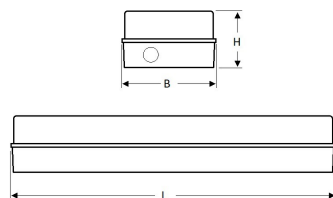

Toepassingsgebieden

- kantoorgebouw
- zorg
- scholen
- horeca
- woning(bouw)
- distributiecentra / warehousing
- industrie

Technische specificaties

Artikelklasse

Plafond-/wandarmatuur

Serie

SPA-LED II