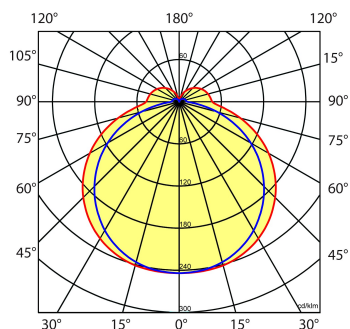

Lichtdiagram

Technische specificaties

Artikelklasse	Plafond-/wandarmatuur
Serie	SPA-LED II
Geschikt voor inbouwmontage	Nee
Geschikt voor opbouwmontage	Ja
Geschikt voor plafondmontage	Ja
Geschikt voor pendelophanging	Nee
Geschikt voor lichtlijnconfiguratie	Nee
Soort verlichtingsarmatuur	Kunststof armatuur
Lamptype	LED niet uitwisselbaar
Kleurtemperatuur (K)	4000 tot 4000
Met lichtbron	Ja
Geschikt voor aantal lichtbronnen	1
Lamphouder	Overig
Nom. levensduur L80/B10 bij 25 °C (h)	50000
Max. systeemvermogen (W)	7
Effectieve lichtstroom volgens IEC 62722-2-1 (lm)	500
Lichtstroom 2 (lm)	200
Specifieke lichtstroom armatuur (lm/W)	71
Vermogensfactor	0.9
Lichtkleur	Wit
Kleurweergave-index	80-89
Kleur consistentie (McAdam ellips)	SDCM3
CRI >	80
Geschikt voor wandmontage	Ja
Nom. omgevingstemperatuur volgens IEC62722-2-1 (°C)	-10 tot 30
Lengte (mm)	345
Breedte (mm)	105
Hoogte/diepte (mm)	74
Beschermingsgraad (IP)	IP54
Onder afdak plaatsen	Ja
Beschermingsgraad (NEMA)	12
Slagvastheid	IK08
Balvaste uitvoering	Nee
Beschermingsklasse volgens IEC 61140	II
Materiaal behuizing	Kunststof
Kleur behuizing	Antraciet
Materiaal afdekking	Kunststof opaal
Bevestigingsset	Nee