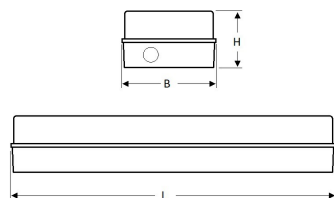

Gerelateerde artikelen

[Artikelnummer Omschrijving](#)

52086059604 SPA-LED II 6/2W NW 500LM ANTR (12X)

Toepassingsgebieden

- kantoorgebouw
- zorg
- scholen
- horeca
- woning(bouw)
- distributiecentra / warehousing
- industrie