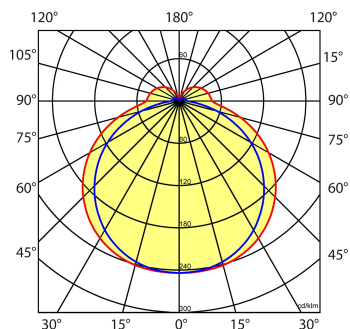

SPA-LED II 6/2W NW 500LM ANTR (12X)

Artikelnummer: 52086059604 EAN-code: 8715182168449

Productinformatie

Huis

Grijs of antraciet, slagvast polycarbonaat, dubbel geïsoleerd met hoogreflecterende aluminium reflector.

L	B	H
345	105	74

Toepassingsgebieden

- kantoorgebouw
- zorg
- scholen
- horeca
- woning(bouw)
- distributiecentra / warehousing
- industrie

Lichtdiagram

Technische specificaties

Artikelklasse	Plafond-/wandarmatuur
Serie	SPA-LED II
Geschikt voor inbouwmontage	Nee
Geschikt voor opbouwmontage	Ja
Geschikt voor plafondmontage	Ja
Geschikt voor pendelophanging	Nee
Geschikt voor lichtlijnconfiguratie	Nee
Soort verlichtingsarmatuur	Kunststof armatuur
Lamptype	LED niet uitwisselbaar
Kleurtemperatuur (K)	4000 tot 4000
Met lichtbron	Ja
Geschikt voor aantal lichtbronnen	1
Lamphouder	Overig
Nom. levensduur L80/B10 bij 25 °C (h)	50000
Max. systeemvermogen (W)	7
Effectieve lichtstroom volgens IEC 62722-2-1 (lm)	500
Lichtstroom 2 (lm)	200
Specifieke lichtstroom armatuur (lm/W)	71
Vermogensfactor	0.9
Lichtkleur	Wit
Kleurweergave-index	80-89
Kleur consistentie (McAdam ellips)	SDCM3
CRI >	80
Geschikt voor wandmontage	Ja
Nom. omgevingstemperatuur volgens IEC62722-2-1 (°C)	-10 tot 30
Lengte (mm)	345
Breedte (mm)	105
Hoogte/diepte (mm)	74
Beschermingsgraad (IP)	IP54
Onder afdak plaatsen	Ja
Beschermingsgraad (NEMA)	12
Slagvastheid	IK08
Balvaste uitvoering	Nee
Beschermingsklasse volgens IEC 61140	II
Materiaal behuizing	Kunststof
Kleur behuizing	Antraciet
Materiaal afdekking	Kunststof opaal
Bevestigingsset	Nee