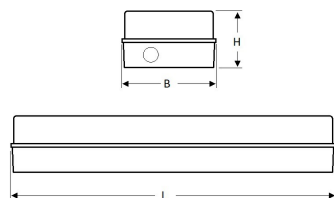

L	B	H
345	105	74

Toepassingsgebieden

- kantoorgebouw
- zorg
- scholen
- horeca
- woning(bouw)
- distributiecentra / warehousing
- industrie

Lichtdiagram

Technische specificaties

Artikelklasse	Plafond-/wandarmatuur
Serie	SPA-LED II
Geschikt voor inbouwmontage	Nee
Geschikt voor opbouwmontage	Ja
Geschikt voor plafondmontage	Ja
Geschikt voor pendelophanging	Nee
Geschikt voor lichtlijnconfiguratie	Nee
Soort verlichtingsarmatuur	Kunststof armatuur
Lamptype	LED niet uitwisselbaar
Kleurtemperatuur (K)	4000 tot 4000
Met lichtbron	Ja
Geschikt voor aantal lichtbronnen	1
Lamphouder	Overig
Nom. levensduur L80/B10 bij 25 °C (h)	50000
Max. systeemvermogen (W)	7
Effectieve lichtstroom volgens IEC 62722-2-1 (lm)	500
Lichtstroom 2 (lm)	200
Specifieke lichtstroom armatuur (lm/W)	71
Vermogensfactor	0.9
Lichtkleur	Wit
Kleurweergave-index	80-89
Kleur consistentie (McAdam ellips)	SDCM3
CRI >	80
Geschikt voor wandmontage	Ja
Nom. omgevingstemperatuur volgens IEC62722-2-1 (°C)	-10 tot 30
Lengte (mm)	345
Breedte (mm)	105
Hoogte/diepte (mm)	74
Beschermingsgraad (IP)	IP54
Onder afdak plaatsen	Ja
Beschermingsgraad (NEMA)	12
Slagvastheid	IK08
Balvaste uitvoering	Nee
Beschermingsklasse volgens IEC 61140	II
Materiaal behuizing	Kunststof
Kleur behuizing	Antraciet
Materiaal afdekking	Kunststof opaal
Bevestigingsset	Nee