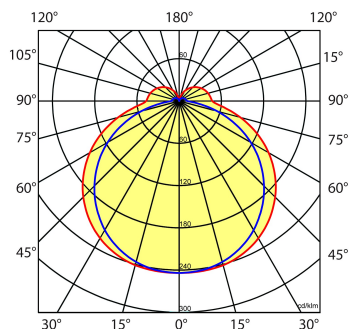

SPA-LED II S 6/2W NW 500LM ANTR

Artikelnummer: 5208605961 EAN-code: 8715182170343

Productinformatie

Huis

Grijs of antraciet, slagvast polycarbonaat, dubbel geïsoleerd met hoogreflecterende aluminium reflector.

L	B	H
345	105	74

Toepassingsgebieden

- kantoorgebouw
- zorg
- scholen
- horeca
- woning(bouw)
- distributiecentra / warehousing
- industrie

Lichtdiagram

Technische specificaties

Artikelklasse	Plafond-/wandarmatuur
Serie	SPA-LED II
Geschikt voor inbouwmontage	Nee
Geschikt voor opbouwmontage	Ja
Geschikt voor plafondmontage	Ja
Geschikt voor pendelophanging	Nee
Geschikt voor lichtlijnconfiguratie	Nee
Soort verlichtingsarmatuur	Kunststof armatuur
Lamptype	LED niet uitwisselbaar
Kleurtemperatuur (K)	4000 tot 4000
Met lichtbron	Ja
Geschikt voor aantal lichtbronnen	1
Lamphouder	Overig
Nom. levensduur L80/B10 bij 25 °C (h)	50000
Max. systeemvermogen (W)	7
Effectieve lichtstroom volgens IEC 62722-2-1 (lm)	500
Lichtstroom 2 (lm)	200
Specifieke lichtstroom armatuur (lm/W)	71
Vermogensfactor	0.9
Lichtkleur	Wit
Kleurweergave-index	80-89
Kleur consistentie (McAdam ellips)	SDCM3
CRI >	80
Geschikt voor wandmontage	Ja
Nom. omgevingstemperatuur volgens IEC62722-2-1 (°C)	-10 tot 30
Lengte (mm)	345
Breedte (mm)	105
Hoogte/diepte (mm)	74
Beschermingsgraad (IP)	IP54
Onder afdak plaatsen	Ja
Beschermingsgraad (NEMA)	12
Slagvastheid	IK08
Balvaste uitvoering	Nee
Beschermingsklasse volgens IEC 61140	II
Materiaal behuizing	Kunststof
Kleur behuizing	Antraciet
Materiaal afdekking	Kunststof opaal
Bevestigingsset	Nee