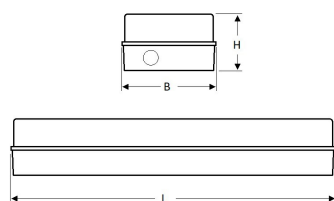

Toepassingsgebieden

- kantoorgebouw
- zorg
- scholen
- horeca
- woning(bouw)
- distributiecentra / warehousing
- industrie

Technische specificaties

Artikelklasse

Plafond-/wandarmatuur

Serie

SPA-LED II