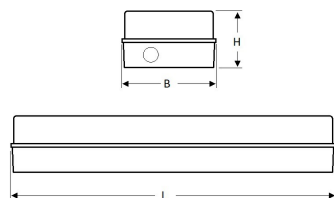

Toepassingsgebieden

- kantoorgebouw
- zorg
- scholen
- horeca
- woning(bouw)
- distributiecentra / warehousing
- industrie

Technische specificaties

Artikelklasse

Plafond-/wandarmatuur

Serie

SPA-LED II