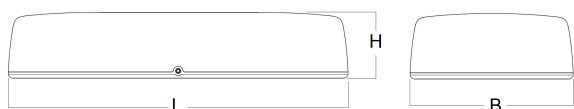

Productinformatie

Huis

Slagvast polycarbonaat, dubbel geïsoleerd met aluminium reflector. Inclusief ingebouwde driver.
Geschikt voor centrale invoer.
Inclusief geïntegreerde led, standaard in 4000K (NW).

Kap

Opaal, **slagvast polycarbonaat**.

Norton armaturen zijn verkrijgbaar via de elektrotechnische en verlichtingsgroothandel.

L	B	H
270	130	52

Uitvoeringen

Artikelnummer	Omschrijving	Kelvin
5209000416	PGX 4/1W NW 400LM	4000

Kijk voor meer informatie op onze [website](#).