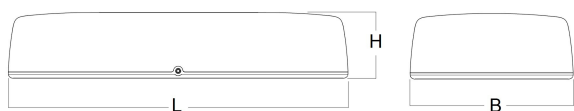

Productinformatie

Huis

Slagvast polycarbonaat, dubbel geïsoleerd met aluminium reflector. Inclusief ingebouwde driver.

Geschikt voor centrale invoer.

Inclusief geïntegreerde led, standaard in 4000K (NW).

Kap

Opaal, **slagvast polycarbonaat**.

Norton armaturen zijn verkrijgbaar via de elektrotechnische en verlichtingsgroothandel.

L	B	H
270	130	52

Uitvoeringen

Artikelnummer	Omschrijving	Kelvin
5209000416	PGX 4/1W NW 400LM	4000

Kijk voor meer informatie op onze [website](#).