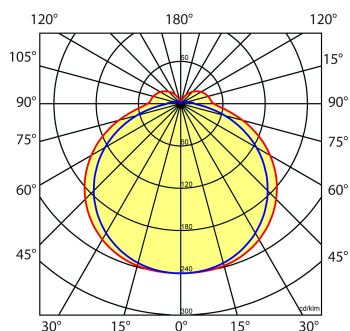

- kantoorgebouw
- zorg
- scholen
- horeca
- woning(bouw)
- distributiecentra / warehousing
- industrie

Lichtdiagram

Technische specificaties

Artikelklasse	Plafond-/wandarmatuur
Serie	PGX
Geschikt voor inbouwmontage	Nee
Geschikt voor opbouwmontage	Ja
Geschikt voor plafondmontage	Ja
Geschikt voor pendelophanging	Nee
Geschikt voor lichtlijnconfiguratie	Nee
Soort verlichtingsarmatuur	Kunststof armatuur
Lamptype	LED niet uitwisselbaar
Kleurtemperatuur (K)	4000 tot 4000
Met lichtbron	Ja
Aantal Norton Led Module(s)	1
Geschikt voor aantal lichtbronnen	1
Lamphouder	Overig
Nom. levensduur L80/B10 bij 25 °C (h)	50000
Max. systeemvermogen (W)	3.5
Effectieve lichtstroom volgens IEC 62722-2-1 (lm)	375
Specifieke lichtstroom armatuur (lm/W)	107
Vermogensfactor	0.9
Lichtkleur	Wit
Kleur consistentie (McAdam ellips)	SDCM3
CRI >	80
Geschikt voor wandmontage	Ja
Nom. omgevingstemperatuur volgens IEC62722-2-1 (°C)	-10 tot 35
Lengte (mm)	270
Breedte (mm)	130
Hoogte/diepte (mm)	52
Beschermingsgraad (IP)	IP54
Onder afdak plaatsen	Ja
Beschermingsgraad (NEMA)	12
Slagvastheid	IK08
Balvaste uitvoering	Nee
Beschermingsklasse volgens IEC 61140	II
Materiaal behuizing	Kunststof
Kleur behuizing	Wit
Materiaal afdekking	Kunststof opaal
Bevestigingsset	Nee
Met luchtsleuven	Nee