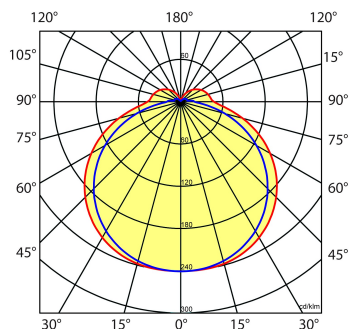

- kantoorgebouw
- zorg
- scholen
- horeca
- woning(bouw)
- distributiecentra / warehousing
- industrie

Lichtdiagram

Technische specificaties

Artikelklasse	Plafond-/wandarmatuur
Serie	PGX
Geschikt voor inbouwmontage	Nee
Geschikt voor opbouwmontage	Ja
Geschikt voor plafondmontage	Ja
Geschikt voor pendelophanging	Nee
Geschikt voor lichtlijnconfiguratie	Nee
Soort verlichtingsarmatuur	Kunststof armatuur
Lamptype	LED niet uitwisselbaar
Kleurtemperatuur (K)	4000 tot 4000
Met lichtbron	Ja
Aantal Norton Led Module(s)	1
Geschikt voor aantal lichtbronnen	1
Lamphouder	Overig
Nom. levensduur L80/B10 bij 25 °C (h)	50000
Max. systeemvermogen (W)	3.5
Effectieve lichtstroom volgens IEC 62722-2-1 (lm)	375
Specifieke lichtstroom armatuur (lm/W)	107
Vermogensfactor	0.9
Lichtkleur	Wit
Kleur consistentie (McAdam ellips)	SDCM3
CRI >	80
Geschikt voor wandmontage	Ja
Nom. omgevingstemperatuur volgens IEC62722-2-1 (°C)	-10 tot 35
Lengte (mm)	270
Breedte (mm)	130
Hoogte/diepte (mm)	52
Beschermingsgraad (IP)	IP54
Onder afdak plaatsen	Ja
Beschermingsgraad (NEMA)	12
Slagvastheid	IK08
Balvaste uitvoering	Nee
Beschermingsklasse volgens IEC 61140	II
Materiaal behuizing	Kunststof
Kleur behuizing	Wit
Materiaal afdekking	Kunststof opaal
Bevestigingsset	Nee
Met luchtsleuven	Nee