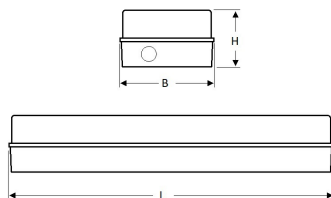

L	B	H
345	105	74

Gerelateerde artikelen

Artikelnummer Omschrijving

52106059504 SPA-LED II 6/2W WW 500LM (12x)

Toepassingsgebieden

- kantoorgebouw
- zorg
- scholen
- horeca
- woning(bouw)
- distributiecentra / warehousing
- industrie

Artikelklasse	Plafond-/wandarmatuur
Serie	SPA-LED II
Geschikt voor inbouwmontage	Nee
Geschikt voor opbouwmontage	Ja
Geschikt voor plafondmontage	Ja
Geschikt voor pendelophanging	Nee
Geschikt voor lichtlijnconfiguratie	Nee
Soort verlichtingsarmatuur	Kunststof armatuur
Lamptype	LED niet uitwisselbaar
Kleurtemperatuur (K)	3000 tot 3000
Met lichtbron	Ja
Geschikt voor aantal lichtbronnen	1
Lamphouder	Overig
Nom. levensduur L80/B10 bij 25 °C (h)	50000
Max. systeemvermogen (W)	7
Effectieve lichtstroom volgens IEC 62722-2-1 (lm)	500
Lichtstroom 2 (lm)	200
Specifieke lichtstroom armatuur (lm/W)	71
Vermogensfactor	0.9
Lichtkleur	Wit
Kleurweergave-index	80-89
Kleur consistentie (McAdam ellips)	SDCM3
CRI >	80
Geschikt voor wandmontage	Ja
Nom. omgevingstemperatuur volgens IEC62722-2-1 (°C)	-10 tot 30
Lengte (mm)	345
Breedte (mm)	105
Hoogte/diepte (mm)	74
Beschermingsgraad (IP)	IP54
Onder afdak plaatsen	Ja
Beschermingsgraad (NEMA)	12
Slagvastheid	IK08
Balvaste uitvoering	Nee
Beschermingsklasse volgens IEC 61140	II
Materiaal behuizing	Kunststof
Kleur behuizing	Grijs
Materiaal afdekking	Kunststof opaal
Bevestigingsset	Nee
Met luchtsleuven	Nee
Lichtverdeler	Reflector
Lichtverdeling	Symmetrisch
Stralingshoek	41-80° - Breedstralend
Lichtuittrede	Direct
Afdekking armatuur met thermisch isolatiemateriaal mogelijk	Nee
Geschikt voor beeldschermwerkplaats volgens EN 12464-1	Nee
Voorschakelapparaat	LED regeling stroomgestuurd