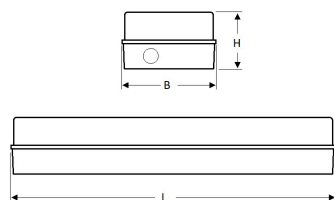

Gerelateerde artikelen

Artikelnummer Omschrijving

52106059504 SPA-LED II 6/2W WW 500LM (12x)

Toepassingsgebieden

- kantoorgebouw
- zorg
- scholen
- horeca
- woning(bouw)
- distributiecentra / warehousing
- industrie