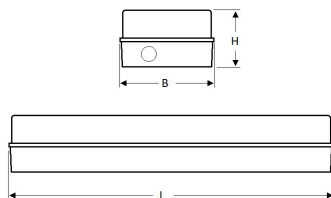

Toepassingsgebieden

- kantoorgebouw
- zorg
- scholen
- horeca
- woning(bouw)
- distributiecentra / warehousing
- industrie

Technische specificaties

Artikelklasse

Plafond-/wandarmatuur