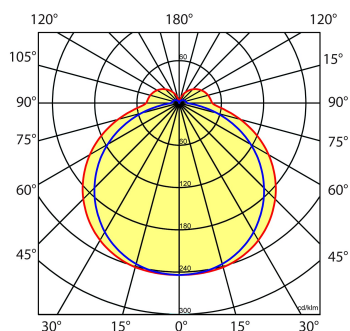

SPA-LED II 6/2W WW 500LM (12x)

Artikelnummer: 52106059504 EAN-code: 8715182164793

Productinformatie

Huis

Grijs of antraciet, slagvast polycarbonaat, dubbel geïsoleerd met hoogreflecterende aluminium reflector.

L	B	H
345	105	74

Toepassingsgebieden

- kantoorgebouw
- zorg
- scholen
- horeca
- woning(bouw)
- distributiecentra / warehousing
- industrie

Lichtdiagram

Technische specificaties

Artikelklasse	Plafond-/wandarmatuur
Serie	SPA-LED II
Geschikt voor inbouwmontage	Nee
Geschikt voor opbouwmontage	Ja
Geschikt voor plafondmontage	Ja
Geschikt voor pendelophanging	Nee
Geschikt voor lichtlijnconfiguratie	Nee
Soort verlichtingsarmatuur	Kunststof armatuur
Lamptype	LED niet uitwisselbaar
Kleurtemperatuur (K)	3000 tot 3000
Met lichtbron	Ja
Geschikt voor aantal lichtbronnen	1
Lamphouder	Overig
Nom. levensduur L80/B10 bij 25 °C (h)	50000
Max. systeemvermogen (W)	7
Effectieve lichtstroom volgens IEC 62722-2-1 (lm)	500
Lichtstroom 2 (lm)	200
Specifieke lichtstroom armatuur (lm/W)	71
Vermogensfactor	0.9
Lichtkleur	Wit
Kleurweergave-index	80-89
Kleur consistentie (McAdam ellips)	SDCM3
CRI >	80
Geschikt voor wandmontage	Ja
Nom. omgevingstemperatuur volgens IEC62722-2-1 (°C)	-10 tot 30
Lengte (mm)	345
Breedte (mm)	105
Hoogte/diepte (mm)	74
Beschermingsgraad (IP)	IP54
Onder afdak plaatsen	Ja
Beschermingsgraad (NEMA)	12
Slagvastheid	IK08
Balvaste uitvoering	Nee
Beschermingsklasse volgens IEC 61140	II
Materiaal behuizing	Kunststof
Kleur behuizing	Grijs
Materiaal afdekking	Kunststof opaal
Bevestigingsset	Nee