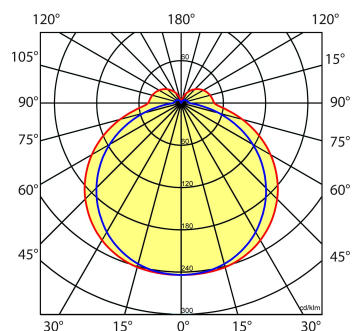

SPA-LED II N 6/2W WW 500LM

Artikelnummer: 52106059505 EAN-code: 8715182164809

Productinformatie

Huis

Grijs of antraciet, slagvast polycarbonaat, dubbel geïsoleerd met hoogreflecterende aluminium reflector.

L	B	H
345	105	74

Toepassingsgebieden

- kantoorgebouw
- zorg
- scholen
- horeca
- woning(bouw)
- distributiecentra / warehousing
- industrie

Lichtdiagram

Technische specificaties

Artikelklasse	Plafond-/wandarmatuur
Serie	SPA-LED II
Geschikt voor inbouwmontage	Nee
Geschikt voor opbouwmontage	Ja
Geschikt voor plafondmontage	Ja
Geschikt voor pendelophanging	Nee
Geschikt voor lichtlijnconfiguratie	Nee
Soort verlichtingsarmatuur	Kunststof armatuur
Lamptype	LED niet uitwisselbaar
Kleurtemperatuur (K)	3000 tot 3000
Met lichtbron	Ja
Geschikt voor aantal lichtbronnen	1
Lamphouder	Overig
Nom. levensduur L80/B10 bij 25 °C (h)	50000
Max. systeemvermogen (W)	7
Effectieve lichtstroom volgens IEC 62722-2-1 (lm)	500
Lichtstroom 2 (lm)	200
Specifieke lichtstroom armatuur (lm/W)	71
Vermogensfactor	0.9
Lichtkleur	Wit
Kleurweergave-index	80-89
Kleur consistentie (McAdam ellips)	SDCM3
CRI >	80
Geschikt voor wandmontage	Ja
Nom. omgevingstemperatuur volgens IEC62722-2-1 (°C)	-10 tot 30
Lengte (mm)	345
Breedte (mm)	105
Hoogte/diepte (mm)	74
Beschermingsgraad (IP)	IP54
Onder afdak plaatsen	Ja
Beschermingsgraad (NEMA)	12
Slagvastheid	IK08
Balvaste uitvoering	Nee
Beschermingsklasse volgens IEC 61140	II
Materiaal behuizing	Kunststof
Kleur behuizing	Grijs
Materiaal afdekking	Kunststof opaal
Bevestigingsset	Nee