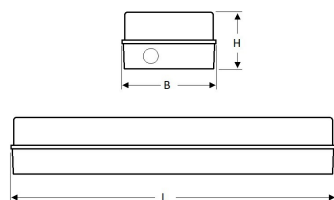

L	B	H
345	105	74

Toepassingsgebieden

- kantoorgebouw
- zorg
- scholen
- horeca
- woning(bouw)
- distributiecentra / warehousing
- industrie

Lichtdiagram

Technische specificaties

Artikelklasse	Plafond-/wandarmatuur
Serie	SPA-LED II
Geschikt voor inbouwmontage	Nee
Geschikt voor opbouwmontage	Ja
Geschikt voor plafondmontage	Ja
Geschikt voor pendelophanging	Nee
Geschikt voor lichtlijnconfiguratie	Nee
Soort verlichtingsarmatuur	Kunststof armatuur
Lamptype	LED niet uitwisselbaar
Kleurtemperatuur (K)	3000 tot 3000
Met lichtbron	Ja
Geschikt voor aantal lichtbronnen	1
Lamphouder	Overig
Nom. levensduur L80/B10 bij 25 °C (h)	50000
Max. systeemvermogen (W)	7
Effectieve lichtstroom volgens IEC 62722-2-1 (lm)	500
Lichtstroom 2 (lm)	200
Specifieke lichtstroom armatuur (lm/W)	71
Vermogensfactor	0.9
Lichtkleur	Wit
Kleurweergave-index	80-89
Kleur consistentie (McAdam ellips)	SDCM3
CRI >	80
Geschikt voor wandmontage	Ja
Nom. omgevingstemperatuur volgens IEC62722-2-1 (°C)	-10 tot 30
Lengte (mm)	345
Breedte (mm)	105
Hoogte/diepte (mm)	74
Beschermingsgraad (IP)	IP54
Onder afdak plaatsen	Ja
Beschermingsgraad (NEMA)	12
Slagvastheid	IK08
Balvaste uitvoering	Nee
Beschermingsklasse volgens IEC 61140	II
Materiaal behuizing	Kunststof
Kleur behuizing	Grijs
Materiaal afdekking	Kunststof opaal
Bevestigingsset	Nee