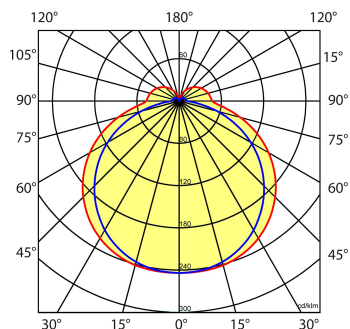

SPA-LED II S 6/2W WW 500LM

Artikelnummer: 5210605951 EAN-code: 8715182164816

Productinformatie

Huis

Grijs of antraciet, slagvast polycarbonaat, dubbel geïsoleerd met hoogreflecterende aluminium reflector.

L	B	H
345	105	74

Toepassingsgebieden

- kantoorgebouw
- zorg
- scholen
- horeca
- woning(bouw)
- distributiecentra / warehousing
- industrie

Lichtdiagram

Technische specificaties

Artikelklasse	Plafond-/wandarmatuur
Serie	SPA-LED II
Geschikt voor inbouwmontage	Nee
Geschikt voor opbouwmontage	Ja
Geschikt voor plafondmontage	Ja
Geschikt voor pendelophanging	Nee
Geschikt voor lichtlijnconfiguratie	Nee
Soort verlichtingsarmatuur	Kunststof armatuur
Lamptype	LED niet uitwisselbaar
Kleurtemperatuur (K)	3000 tot 3000
Met lichtbron	Ja
Geschikt voor aantal lichtbronnen	1
Lamphouder	Overig
Nom. levensduur L80/B10 bij 25 °C (h)	50000
Max. systeemvermogen (W)	7
Effectieve lichtstroom volgens IEC 62722-2-1 (lm)	500
Lichtstroom 2 (lm)	200
Specifieke lichtstroom armatuur (lm/W)	71
Vermogensfactor	0.9
Lichtkleur	Wit
Kleurweergave-index	80-89
Kleur consistentie (McAdam ellips)	SDCM3
CRI >	80
Geschikt voor wandmontage	Ja
Nom. omgevingstemperatuur volgens IEC62722-2-1 (°C)	-10 tot 30
Lengte (mm)	345
Breedte (mm)	105
Hoogte/diepte (mm)	74
Beschermingsgraad (IP)	IP54
Onder afdak plaatsen	Ja
Beschermingsgraad (NEMA)	12
Slagvastheid	IK08
Balvaste uitvoering	Nee
Beschermingsklasse volgens IEC 61140	II
Materiaal behuizing	Kunststof
Kleur behuizing	Grijs
Materiaal afdekking	Kunststof opaal
Bevestigingsset	Nee