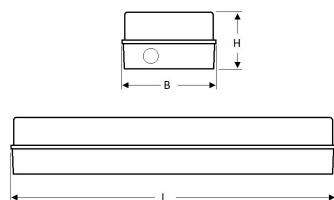

L	B	H
345	105	74

Toepassingsgebieden

- kantoorgebouw
- zorg
- scholen
- horeca
- woning(bouw)
- distributiecentra / warehousing
- industrie

Technische specificaties

Artikelklasse

Plafond-/wandarmatuur

Serie	SPA-LED II
Geschikt voor inbouwmontage	Nee
Geschikt voor opbouwmontage	Ja
Geschikt voor plafondmontage	Ja
Geschikt voor pendelophanging	Nee
Geschikt voor lichtlijnconfiguratie	Nee
Soort verlichtingsarmatuur	Kunststof armatuur
Lamptype	LED niet uitwisselbaar
Kleurtemperatuur (K)	3000 tot 3000
Met lichtbron	Ja
Geschikt voor aantal lichtbronnen	1
Lamphouder	Overig
Nom. levensduur L80/B10 bij 25 °C (h)	50000
Max. systeemvermogen (W)	7
Effectieve lichtstroom volgens IEC 62722-2-1 (lm)	500
Lichtstroom 2 (lm)	200
Specifieke lichtstroom armatuur (lm/W)	71
Vermogensfactor	0.9
Lichtkleur	Wit
Kleurweergave-index	80-89
Kleur consistentie (McAdam ellips)	SDCM3
CRI >	80
Geschikt voor wandmontage	Ja
Nom. omgevingstemperatuur volgens IEC62722-2-1 (°C)	-10 tot 30
Lengte (mm)	345
Breedte (mm)	105
Hoogte/diepte (mm)	74
Beschermingsgraad (IP)	IP54
Onder afdak plaatsen	Ja
Beschermingsgraad (NEMA)	12
Slagvastheid	IK08
Balvaste uitvoering	Nee
Beschermingsklasse volgens IEC 61140	II
Materiaal behuizing	Kunststof
Kleur behuizing	Grijs
Materiaal afdekking	Kunststof opaal
Bevestigingsset	Nee
Met luchtsleuven	Nee
Lichtverdeler	Reflector
Lichtverdeling	Symmetrisch
Stralingshoek	41-80° - Breedstralend
Lichtuittrede	Direct
Afdekking armatuur met thermisch isolatiemateriaal mogelijk	Nee
Geschikt voor beeldschermwerkplaats volgens EN 12464-1	Nee
Voorschakelapparaat	LED regeling stroomgestuurd
Voorschakelapparaat inbegrepen	Ja
Geschikt voor noodverlichting	Ja
Noodstroomvoorziening geïntegreerd	Ja