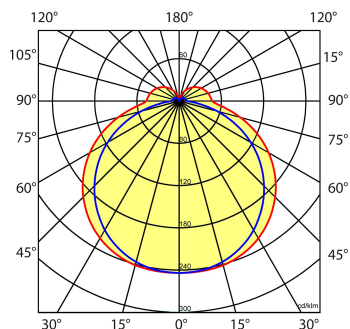

SPA-LED II SR 6/2W WW 500LM

Artikelnummer: 5210605952 EAN-code: 8715182164830

Productinformatie

Huis

Grijs of antraciet, slagvast polycarbonaat, dubbel geïsoleerd met hoogreflecterende aluminium reflector.

L	B	H
345	105	74

Toepassingsgebieden

- kantoorgebouw
- zorg
- scholen
- horeca
- woning(bouw)
- distributiecentra / warehousing
- industrie

Lichtdiagram

Technische specificaties

Artikelklasse	Plafond-/wandarmatuur
Serie	SPA-LED II
Geschikt voor inbouwmontage	Nee
Geschikt voor opbouwmontage	Ja
Geschikt voor plafondmontage	Ja
Geschikt voor pendelophanging	Nee
Geschikt voor lichtlijnconfiguratie	Nee
Soort verlichtingsarmatuur	Kunststof armatuur
Lamptype	LED niet uitwisselbaar
Kleurtemperatuur (K)	3000 tot 3000
Met lichtbron	Ja
Geschikt voor aantal lichtbronnen	1
Lamphouder	Overig
Nom. levensduur L80/B10 bij 25 °C (h)	50000
Max. systeemvermogen (W)	7
Effectieve lichtstroom volgens IEC 62722-2-1 (lm)	500
Lichtstroom 2 (lm)	200
Specifieke lichtstroom armatuur (lm/W)	71
Vermogensfactor	0.9
Lichtkleur	Wit
Kleurweergave-index	80-89
Kleur consistentie (McAdam ellips)	SDCM3
CRI >	80
Geschikt voor wandmontage	Ja
Nom. omgevingstemperatuur volgens IEC62722-2-1 (°C)	-10 tot 30
Lengte (mm)	345
Breedte (mm)	105
Hoogte/diepte (mm)	74
Beschermingsgraad (IP)	IP54
Onder afdak plaatsen	Ja
Beschermingsgraad (NEMA)	12
Slagvastheid	IK08
Balvaste uitvoering	Nee
Beschermingsklasse volgens IEC 61140	II
Materiaal behuizing	Kunststof
Kleur behuizing	Grijs
Materiaal afdekking	Kunststof opaal
Bevestigingsset	Nee