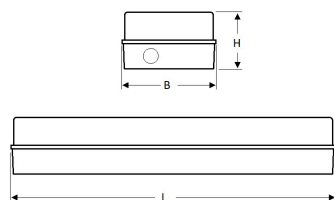

L	B	H
345	105	74

Toepassingsgebieden

- kantoorgebouw
- zorg
- scholen
- horeca
- woning(bouw)
- distributiecentra / warehousing
- industrie

Technische specificaties

Artikelklasse

Plafond-/wandarmatuur

Serie	SPA-LED II
Geschikt voor inbouwmontage	Nee
Geschikt voor opbouwmontage	Ja
Geschikt voor plafondmontage	Ja
Geschikt voor pendelophanging	Nee
Geschikt voor lichtlijnconfiguratie	Nee
Soort verlichtingsarmatuur	Kunststof armatuur
Lamptype	LED niet uitwisselbaar
Kleurtemperatuur (K)	3000 tot 3000
Met lichtbron	Ja
Geschikt voor aantal lichtbronnen	1
Lamphouder	Overig
Nom. levensduur L80/B10 bij 25 °C (h)	50000
Max. systeemvermogen (W)	7
Effectieve lichtstroom volgens IEC 62722-2-1 (lm)	500
Lichtstroom 2 (lm)	200
Specifieke lichtstroom armatuur (lm/W)	71
Vermogensfactor	0.9
Lichtkleur	Wit
Kleurweergave-index	80-89
Kleur consistentie (McAdam ellips)	SDCM3
CRI >	80
Geschikt voor wandmontage	Ja
Nom. omgevingstemperatuur volgens IEC62722-2-1 (°C)	-10 tot 30
Lengte (mm)	345
Breedte (mm)	105
Hoogte/diepte (mm)	74
Beschermingsgraad (IP)	IP54
Onder afdak plaatsen	Ja
Beschermingsgraad (NEMA)	12
Slagvastheid	IK08
Balvaste uitvoering	Nee
Beschermingsklasse volgens IEC 61140	II
Materiaal behuizing	Kunststof
Kleur behuizing	Grijs
Materiaal afdekking	Kunststof opaal
Bevestigingsset	Nee
Met luchtsleuven	Nee
Lichtverdeler	Reflector
Lichtverdeling	Symmetrisch
Stralingshoek	41-80° - Breedstralend
Lichtuittrede	Direct
Afdekking armatuur met thermisch isolatiemateriaal mogelijk	Nee
Geschikt voor beeldschermwerkplaats volgens EN 12464-1	Nee
Voorschakelapparaat	LED regeling stroomgestuurd
Voorschakelapparaat inbegrepen	Ja
Geschikt voor noodverlichting	Ja
Noodstroomvoorziening geïntegreerd	Nee