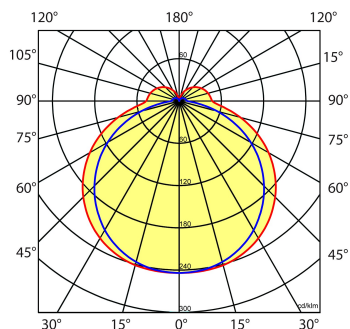

L	B	H
345	105	74

Toepassingsgebieden

- kantoorgebouw
- zorg
- scholen
- horeca
- woning(bouw)
- distributiecentra / warehousing
- industrie

Lichtdiagram

Technische specificaties

Artikelklasse	Plafond-/wandarmatuur
Serie	SPA-LED II
Geschikt voor inbouwmontage	Nee
Geschikt voor opbouwmontage	Ja
Geschikt voor plafondmontage	Ja
Geschikt voor pendelophanging	Nee
Geschikt voor lichtlijnconfiguratie	Nee
Soort verlichtingsarmatuur	Kunststof armatuur
Lamptype	LED niet uitwisselbaar
Kleurtemperatuur (K)	3000 tot 3000
Met lichtbron	Ja
Geschikt voor aantal lichtbronnen	1
Lamphouder	Overig
Nom. levensduur L80/B10 bij 25 °C (h)	50000
Max. systeemvermogen (W)	7
Effectieve lichtstroom volgens IEC 62722-2-1 (lm)	500
Lichtstroom 2 (lm)	200
Specifieke lichtstroom armatuur (lm/W)	71
Vermogensfactor	0.9
Lichtkleur	Wit
Kleurweergave-index	80-89
Kleur consistentie (McAdam ellips)	SDCM3
CRI >	80
Geschikt voor wandmontage	Ja
Nom. omgevingstemperatuur volgens IEC62722-2-1 (°C)	-10 tot 30
Lengte (mm)	345
Breedte (mm)	105
Hoogte/diepte (mm)	74
Beschermingsgraad (IP)	IP54
Onder afdak plaatsen	Ja
Beschermingsgraad (NEMA)	12
Slagvastheid	IK08
Balvaste uitvoering	Nee
Beschermingsklasse volgens IEC 61140	II
Materiaal behuizing	Kunststof
Kleur behuizing	Grijs
Materiaal afdekking	Kunststof opaal
Bevestigingsset	Nee