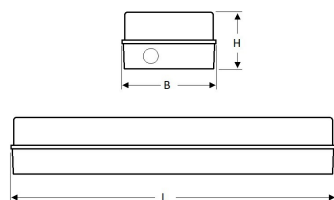

Toepassingsgebieden

- kantoorgebouw
- zorg
- scholen
- horeca
- woning(bouw)
- distributiecentra / warehousing
- industrie

Technische specificaties

Artikelklasse

Plafond-/wandarmatuur