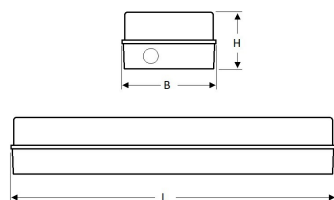

Gerelateerde artikelen

Artikelnummer Omschrijving

52106059604 SPA-LED II 6/2W NW 500LM (12x)

Toepassingsgebieden

- kantoorgebouw
- zorg
- scholen
- horeca
- woning(bouw)
- distributiecentra / warehousing
- industrie