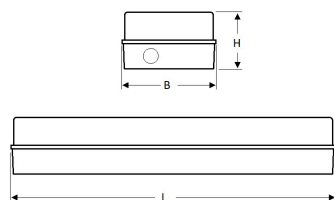

L	B	H
345	105	74

Toepassingsgebieden

- kantoorgebouw
- zorg
- scholen
- horeca
- woning(bouw)
- distributiecentra / warehousing
- industrie

Technische specificaties

Artikelklasse

Plafond-/wandarmatuur

Serie	SPA-LED II
Geschikt voor inbouwmontage	Nee
Geschikt voor opbouwmontage	Ja
Geschikt voor plafondmontage	Ja
Geschikt voor pendelophanging	Nee
Geschikt voor lichtlijnconfiguratie	Nee
Soort verlichtingsarmatuur	Kunststof armatuur
Lamptype	LED niet uitwisselbaar
Kleurtemperatuur (K)	4000 tot 4000
Met lichtbron	Ja
Geschikt voor aantal lichtbronnen	1
Lamphouder	Overig
Nom. levensduur L80/B10 bij 25 °C (h)	50000
Max. systeemvermogen (W)	7
Effectieve lichtstroom volgens IEC 62722-2-1 (lm)	500
Lichtstroom 2 (lm)	200
Specifieke lichtstroom armatuur (lm/W)	71
Vermogensfactor	0.9
Lichtkleur	Wit
Kleurweergave-index	80-89
Kleur consistentie (McAdam ellips)	SDCM3
CRI >	80
Geschikt voor wandmontage	Ja
Nom. omgevingstemperatuur volgens IEC62722-2-1 (°C)	-10 tot 30
Lengte (mm)	345
Breedte (mm)	105
Hoogte/diepte (mm)	74
Beschermingsgraad (IP)	IP54
Onder afdak plaatsen	Ja
Beschermingsgraad (NEMA)	12
Slagvastheid	IK08
Balvaste uitvoering	Nee
Beschermingsklasse volgens IEC 61140	II
Materiaal behuizing	Kunststof
Kleur behuizing	Grijs
Materiaal afdekking	Kunststof opaal
Bevestigingsset	Nee
Met luchtsleuven	Nee
Lichtverdeler	Reflector
Lichtverdeling	Symmetrisch
Stralingshoek	41-80° - Breedstralend
Lichtuittrede	Direct
Afdekking armatuur met thermisch isolatiemateriaal mogelijk	Nee
Geschikt voor beeldschermwerkplaats volgens EN 12464-1	Nee
Voorschakelapparaat	LED regeling stroomgestuurd
Voorschakelapparaat inbegrepen	Ja
Geschikt voor noodverlichting	Nee
Noodstroomvoorziening geïntegreerd	Nee