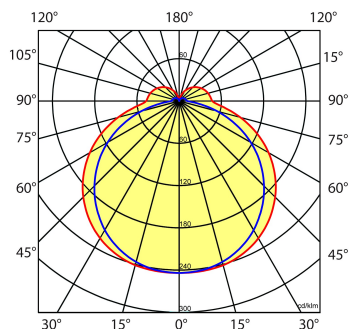

SPA-LED II S 6/2W NW 500LM

Artikelnummer: 5210605961 EAN-code: 8715182164878

Productinformatie

Huis

Grijs of antraciet, slagvast polycarbonaat, dubbel geïsoleerd met hoogreflecterende aluminium reflector.

L	B	H
345	105	74

Toepassingsgebieden

- kantoorgebouw
- zorg
- scholen
- horeca
- woning(bouw)
- distributiecentra / warehousing
- industrie

Lichtdiagram

Technische specificaties

Artikelklasse	Plafond-/wandarmatuur
Serie	SPA-LED II
Geschikt voor inbouwmontage	Nee
Geschikt voor opbouwmontage	Ja
Geschikt voor plafondmontage	Ja
Geschikt voor pendelophanging	Nee
Geschikt voor lichtlijnconfiguratie	Nee
Soort verlichtingsarmatuur	Kunststof armatuur
Lamptype	LED niet uitwisselbaar
Kleurtemperatuur (K)	4000 tot 4000
Met lichtbron	Ja
Geschikt voor aantal lichtbronnen	1
Lamphouder	Overig
Nom. levensduur L80/B10 bij 25 °C (h)	50000
Max. systeemvermogen (W)	7
Effectieve lichtstroom volgens IEC 62722-2-1 (lm)	500
Lichtstroom 2 (lm)	200
Specifieke lichtstroom armatuur (lm/W)	71
Vermogensfactor	0.9
Lichtkleur	Wit
Kleurweergave-index	80-89
Kleur consistentie (McAdam ellips)	SDCM3
CRI >	80
Geschikt voor wandmontage	Ja
Nom. omgevingstemperatuur volgens IEC62722-2-1 (°C)	-10 tot 30
Lengte (mm)	345
Breedte (mm)	105
Hoogte/diepte (mm)	74
Beschermingsgraad (IP)	IP54
Onder afdak plaatsen	Ja
Beschermingsgraad (NEMA)	12
Slagvastheid	IK08
Balvaste uitvoering	Nee
Beschermingsklasse volgens IEC 61140	II
Materiaal behuizing	Kunststof
Kleur behuizing	Grijs
Materiaal afdekking	Kunststof opaal
Bevestigingsset	Nee