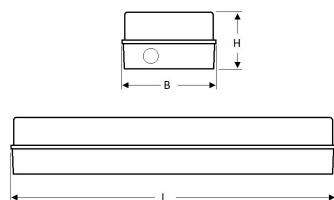

L	B	H
345	105	74

Toepassingsgebieden

- kantoorgebouw
- zorg
- scholen
- horeca
- woning(bouw)
- distributiecentra / warehousing
- industrie

Lichtdiagram

Technische specificaties

Artikelklasse	Plafond-/wandarmatuur
Serie	SPA-LED II
Geschikt voor inbouwmontage	Nee
Geschikt voor opbouwmontage	Ja
Geschikt voor plafondmontage	Ja
Geschikt voor pendelophanging	Nee
Geschikt voor lichtlijnconfiguratie	Nee
Soort verlichtingsarmatuur	Kunststof armatuur
Lamptype	LED niet uitwisselbaar
Kleurtemperatuur (K)	4000 tot 4000
Met lichtbron	Ja
Geschikt voor aantal lichtbronnen	1
Lamphouder	Overig
Nom. levensduur L80/B10 bij 25 °C (h)	50000
Max. systeemvermogen (W)	7
Effectieve lichtstroom volgens IEC 62722-2-1 (lm)	500
Lichtstroom 2 (lm)	200
Specifieke lichtstroom armatuur (lm/W)	71
Vermogensfactor	0.9
Lichtkleur	Wit
Kleurweergave-index	80-89
Kleur consistentie (McAdam ellips)	SDCM3
CRI >	80
Geschikt voor wandmontage	Ja
Nom. omgevingstemperatuur volgens IEC62722-2-1 (°C)	-10 tot 30
Lengte (mm)	345
Breedte (mm)	105
Hoogte/diepte (mm)	74
Beschermingsgraad (IP)	IP54
Onder afdak plaatsen	Ja
Beschermingsgraad (NEMA)	12
Slagvastheid	IK08
Balvaste uitvoering	Nee
Beschermingsklasse volgens IEC 61140	II
Materiaal behuizing	Kunststof
Kleur behuizing	Grijs
Materiaal afdekking	Kunststof opaal
Bevestigingsset	Nee