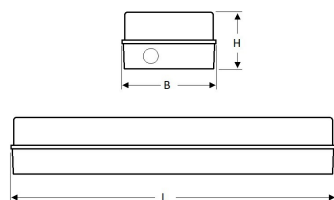

Toepassingsgebieden

- kantoorgebouw
- zorg
- scholen
- horeca
- woning(bouw)
- distributiecentra / warehousing
- industrie