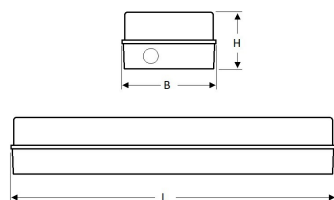

L	B	H
345	105	74

Toepassingsgebieden

- kantoorgebouw
- zorg
- scholen
- horeca
- woning(bouw)
- distributiecentra / warehousing
- industrie

Technische specificaties

Artikelklasse

Plafond-/wandarmatuur

Serie	SPA-LED II
Geschikt voor inbouwmontage	Nee
Geschikt voor opbouwmontage	Ja
Geschikt voor plafondmontage	Ja
Geschikt voor pendelophanging	Nee
Geschikt voor lichtlijnconfiguratie	Nee
Soort verlichtingsarmatuur	Kunststof armatuur
Lamptype	LED niet uitwisselbaar
Kleurtemperatuur (K)	4000 tot 4000
Met lichtbron	Ja
Geschikt voor aantal lichtbronnen	1
Lamphouder	Overig
Nom. levensduur L80/B10 bij 25 °C (h)	50000
Max. systeemvermogen (W)	7
Effectieve lichtstroom volgens IEC 62722-2-1 (lm)	500
Lichtstroom 2 (lm)	200
Specifieke lichtstroom armatuur (lm/W)	71
Vermogensfactor	0.9
Lichtkleur	Wit
Kleurweergave-index	80-89
Kleur consistentie (McAdam ellips)	SDCM3
CRI >	80
Geschikt voor wandmontage	Ja
Nom. omgevingstemperatuur volgens IEC62722-2-1 (°C)	-10 tot 30
Lengte (mm)	345
Breedte (mm)	105
Hoogte/diepte (mm)	74
Beschermingsgraad (IP)	IP54
Onder afdak plaatsen	Ja
Beschermingsgraad (NEMA)	12
Slagvastheid	IK08
Balvaste uitvoering	Nee
Beschermingsklasse volgens IEC 61140	II
Materiaal behuizing	Kunststof
Kleur behuizing	Grijs
Materiaal afdekking	Kunststof opaal
Bevestigingsset	Nee
Met luchtsleuven	Nee
Lichtverdeler	Reflector
Lichtverdeling	Symmetrisch
Stralingshoek	41-80° - Breedstralend
Lichtuittrede	Direct
Afdekking armatuur met thermisch isolatiemateriaal mogelijk	Nee
Geschikt voor beeldschermwerkplaats volgens EN 12464-1	Nee
Voorschakelapparaat	LED regeling stroomgestuurd
Voorschakelapparaat inbegrepen	Ja
Geschikt voor noodverlichting	Ja
Noodstroomvoorziening geïntegreerd	Nee