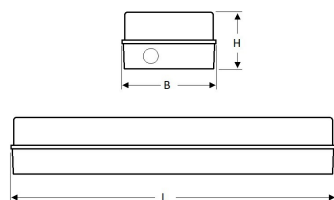

L	B	H
345	105	74

Toepassingsgebieden

- kantoorgebouw
- zorg
- scholen
- horeca
- woning(bouw)
- distributiecentra / warehousing
- industrie

Technische specificaties

Artikelklasse

Plafond-/wandarmatuur

Serie	SPA-LED II
Geschikt voor inbouwmontage	Nee
Geschikt voor opbouwmontage	Ja
Geschikt voor plafondmontage	Ja
Geschikt voor pendelophanging	Nee
Geschikt voor lichtlijnconfiguratie	Nee
Soort verlichtingsarmatuur	Kunststof armatuur
Lamptype	LED niet uitwisselbaar
Kleurtemperatuur (K)	4000 tot 4000
Met lichtbron	Ja
Geschikt voor aantal lichtbronnen	1
Lamphouder	Overig
Nom. levensduur L80/B10 bij 25 °C (h)	50000
Max. systeemvermogen (W)	7
Effectieve lichtstroom volgens IEC 62722-2-1 (lm)	500
Lichtstroom 2 (lm)	200
Specifieke lichtstroom armatuur (lm/W)	71
Vermogensfactor	0.9
Lichtkleur	Wit
Kleurweergave-index	80-89
Kleur consistentie (McAdam ellips)	SDCM3
CRI >	80
Geschikt voor wandmontage	Ja
Nom. omgevingstemperatuur volgens IEC62722-2-1 (°C)	-10 tot 30
Lengte (mm)	345
Breedte (mm)	105
Hoogte/diepte (mm)	74
Beschermingsgraad (IP)	IP54
Onder afdak plaatsen	Ja
Beschermingsgraad (NEMA)	12
Slagvastheid	IK08
Balvaste uitvoering	Nee
Beschermingsklasse volgens IEC 61140	II
Materiaal behuizing	Kunststof
Kleur behuizing	Grijs
Materiaal afdekking	Kunststof opaal
Bevestigingsset	Nee
Met luchtsleuven	Nee
Lichtverdeler	Reflector
Lichtverdeling	Symmetrisch
Stralingshoek	41-80° - Breedstralend
Lichtuittrede	Direct
Afdekking armatuur met thermisch isolatiemateriaal mogelijk	Nee
Geschikt voor beeldschermwerkplaats volgens EN 12464-1	Nee
Voorschakelapparaat	LED regeling stroomgestuurd
Voorschakelapparaat inbegrepen	Ja
Geschikt voor noodverlichting	Ja
Noodstroomvoorziening geïntegreerd	Ja