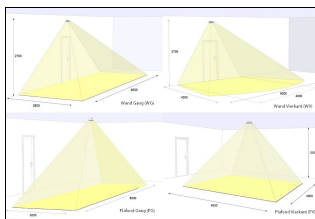

POLARIS IV

Galerij- en portiekarmatuur, spuitwaterdicht.

Algemeen

- standaard voorzien van schemerschakeling
- high level / low level schakelingen
- plafond- en wandversie
- in grijs en antraciet
- Politiekeurmerk Veilig Wonen

POLARIS IV: optimale veiligheid en bijzonder efficiënt

De POLARIS IV is bijzonder efficiënt in energieverbruik en lichtopbrengst dankzij de standaard lichtsensor, high level/low level schakeling en de unieke lenzen. Leverbaar in een wand- en plafondmodel in de kleuren grijs en antraciet, met een langwerpig (gang, 8x2 m) of vierkant (4x4 m) lichtbeeld.

De gevoeligheid van de lichtsensor is instelbaar en schakelt de verlichting in bij een lichtsterkte <100 lux. Tijdens de installatie kunnen low en high level worden ingesteld op resp. 20-0% (max 80lm) en 100-80-60 of 40% (max 550lm).

De uitvoering met aanwezigheidsdetectie (o.b.v. radar) heeft een instelbaar bereik. Zodra de aanwezigheidsdetectie beweging waarneemt in de buurt van het armatuur, schakelt deze op naar het vooraf ingestelde high level niveau. Na 30 seconden geen bewegingsdetectie, schakelt het terug naar low level.

De noodverlichtingsvariant is standaard uitgerust met Autotest en beschikt over longlife batterijen met een levensduur van 100.000 uur. De autonomie kan worden ingesteld op 1uur (270lm) of 3 uur (85lm). Het armatuur zelf heeft een levensduur van 100.000 uur L80/B10.

De POLARIS is uitermate geschikt als (nood)verlichting voor galerijen, portieken, entrees, trappenhuisen en het verlichten van bedrijfspanden. Het armatuur beschikt over het **Politie Keurmerk Veilig Wonen**.