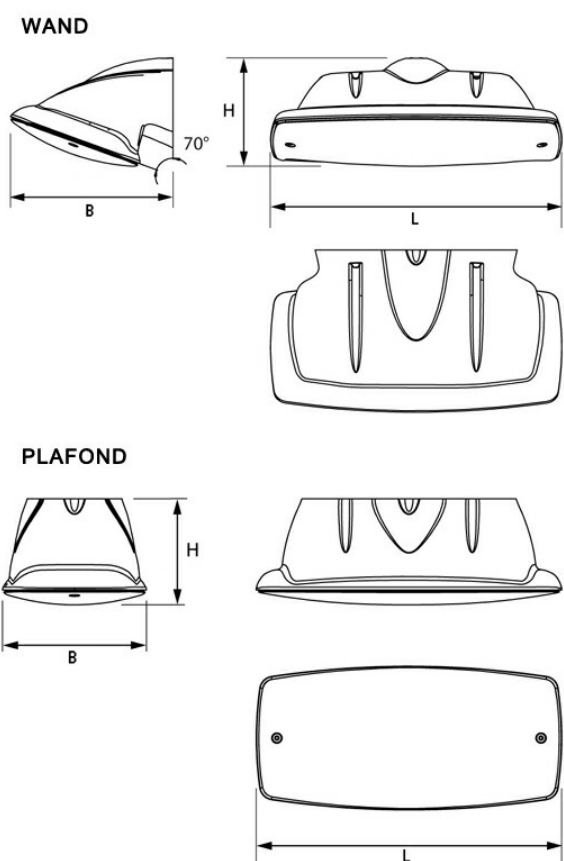

PG=Plafond Gang PV=Plafond Vierkant WG=Wand Gang WV=Wand Vierkant
S=Schemerschakelaar R=Radar N=Noodverlichting

Norton armaturen zijn verkrijgbaar via de elektrotechnische en verlichtingsgroothandel.

Uitvoering	L	B	H
wand	265	148	99
plafond	265	125	92