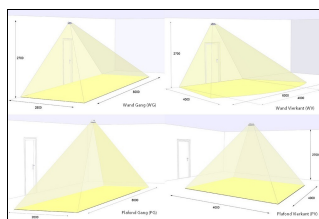

POLARIS IV

Galerij- en portiekarmatuur, spuitwaterdicht.

Algemeen

- standaard voorzien van schemerschakeling
- high level / low level schakelingen
- plafond- en wandversie
- in grijs en antraciet
- Politiekeurmerk Veilig Wonen

POLARIS IV: optimale veiligheid en bijzonder efficiënt

De POLARIS IV is bijzonder efficiënt in energieverbruik en lichtopbrengst dankzij de standaard lichtsensor, high level/low level schakeling en de unieke lenzen. Leverbaar in een wand- en plafondmodel in de kleuren grijs en antraciet, met een langwerpig (gang, 8x2 m) of vierkant (4x4 m) lichtbeeld.

De gevoeligheid van de lichtsensor is instelbaar en schakelt de verlichting in bij een lichtsterkte <100 lux. Tijdens de installatie kunnen low en high level worden ingesteld op resp. 20-0% (max 80lm) en 100-80-60 of 40% (max 550lm).

De uitvoering met aanwezigheidsdetectie (o.b.v. radar) heeft een instelbaar bereik. Zodra de aanwezigheidsdetectie beweging waarneemt in de buurt van het armatuur, schakelt deze op naar het vooraf ingestelde high level niveau. Na 30 seconden geen bewegingsdetectie, schakelt het terug naar low level.

De noodverlichtingsvariant is standaard uitgerust met Autotest en beschikt over longlife batterijen met een levensduur van 100.000 uur. De autonomie kan worden ingesteld op 1uur (270lm) of 3 uur (85lm). Het armatuur zelf heeft een levensduur van 100.000 uur L80/B10.

De POLARIS is uitermate geschikt als (nood)verlichting voor galerijen, portieken, entrees, trappenhuisen en het verlichten van bedrijfspanden. Het armatuur beschikt over het **Politie Keurmerk Veilig Wonen**.