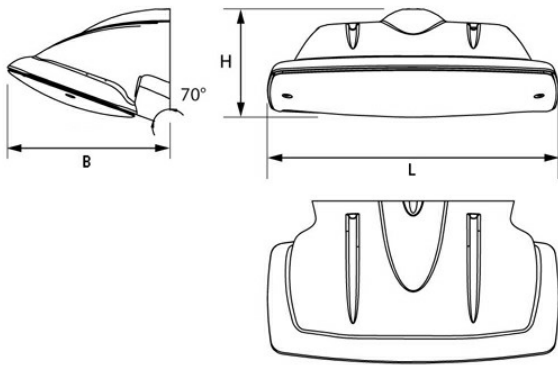

WAND

PLAFOND

Uitvoeringen

Artikelnummer	Omschrijving	Uitvoering	Lichtstroom (lm)
5230452961	POLARIS IV WVS 5/2W NW WS GRIJS	wand	550
523045296105	POLARIS IV WVSN 5/2W NW WSE GRIJS	wand	550
5230452962	POLARIS IV WVSR 5/2W NW WSR GRIJS	wand	550
523045296205	POLARIS IV WVSRN 5/2W NW WSRE GRIJS	wand	550
5230552961	POLARIS IV WGS 5/2W NW WC GRIJS	wand	550
523055296105	POLARIS IV WGSN 5/2W NW WCE GRIJS	wand	550
5230552962	POLARIS IV WGR 5/2W NW WCR GRIJS	wand	550
523055296205	POLARIS IV WGRN 5/2W NW WCRE GRIJS	wand	550
5231452961	POLARIS IV PVS 5/2W NW CS GRIJS	plafond	550
523145296105	POLARIS IV PVSN 5/2W NW CSE GRIJS	plafond	550
5231452962	POLARIS IV PVSR 5/2W NW CSR GRIJS	plafond	550
523145296205	POLARIS IV PVSRN 5/2W NW CSRE GRIJS	plafond	550
5231552961	POLARIS IV PGS 5/2W NW CC GRIJS	plafond	550
523155296105	POLARIS IV PGSN 5/2W NW CCE GRIJS	plafond	550
5231552962	POLARIS IV PGR 5/2W NW CCR GRIJS	plafond	550
523155296205	POLARIS IV PGRN 5/2W NW CCRE GRIJS	plafond	550
5232452961	POLARIS IV WVS 5/2W NW WS ANTR	wand	550
523245296105	POLARIS IV WVSN 5/2W NW WSE ANTR	wand	550
5232452962	POLARIS IV WVSR 5/2W NW WSR ANTR	wand	550
523245296205	POLARIS IV WVSRN 5/2W NW WSRE ANTR	wand	550
5232552961	POLARIS IV WGS 5/2W NW WC ANTR	wand	550
523255296105	POLARIS IV WGSN 5/2W NW WCE ANTR	wand	550
5232552962	POLARIS IV WGR 5/2W NW WCR ANTR	wand	550
523255296205	POLARIS IV WGRN 5/2W NW WCRE ANTR	wand	550
5233452961	POLARIS IV PVS 5/2W NW CS ANTR	plafond	550
523345296105	POLARIS IV PVSN 5/2W NW CSE ANTR	plafond	550
5233452962	POLARIS IV PVSR 5/2W NW CSR ANTR	plafond	550