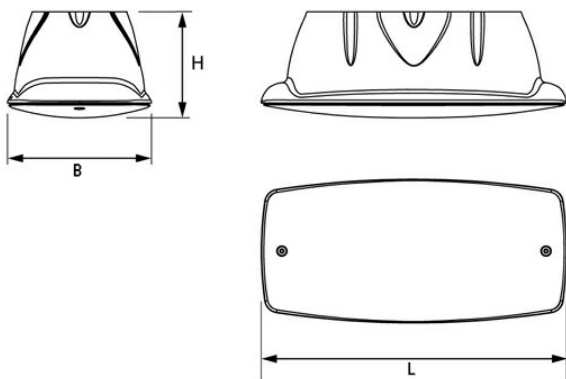

PLAFOND

Uitvoeringen

Artikelnummer	Omschrijving	Uitvoering	Lichtstroom (lm)
5230452961	POLARIS IV WVS 5/2W NW WS GRIJS	wand	550
523045296105	POLARIS IV WVSN 5/2W NW WSE GRIJS	wand	550
5230452962	POLARIS IV WVSR 5/2W NW WSR GRIJS	wand	550
523045296205	POLARIS IV WVSRN 5/2W NW WSRE GRIJS	wand	550
5230552961	POLARIS IV WGS 5/2W NW WC GRIJS	wand	550
523055296105	POLARIS IV WGSN 5/2W NW WCE GRIJS	wand	550
5230552962	POLARIS IV WGR 5/2W NW WCR GRIJS	wand	550
523055296205	POLARIS IV WGRN 5/2W NW WCRE GRIJS	wand	550
5231452961	POLARIS IV PVS 5/2W NW CS GRIJS	plafond	550
523145296105	POLARIS IV PVSN 5/2W NW CSE GRIJS	plafond	550
5231452962	POLARIS IV PVSR 5/2W NW CSR GRIJS	plafond	550
523145296205	POLARIS IV PVSRN 5/2W NW CSRE GRIJS	plafond	550
5231552961	POLARIS IV PGS 5/2W NW CC GRIJS	plafond	550
523155296105	POLARIS IV PGSN 5/2W NW CCE GRIJS	plafond	550
5231552962	POLARIS IV PGR 5/2W NW CCR GRIJS	plafond	550
523155296205	POLARIS IV PGRN 5/2W NW CCRE GRIJS	plafond	550
5232452961	POLARIS IV WVS 5/2W NW WS ANTR	wand	550
523245296105	POLARIS IV WVSN 5/2W NW WSE ANTR	wand	550
5232452962	POLARIS IV WVSR 5/2W NW WSR ANTR	wand	550
523245296205	POLARIS IV WVSRN 5/2W NW WSRE ANTR	wand	550
5232552961	POLARIS IV WGS 5/2W NW WC ANTR	wand	550
523255296105	POLARIS IV WGSN 5/2W NW WCE ANTR	wand	550
5232552962	POLARIS IV WGR 5/2W NW WCR ANTR	wand	550
523255296205	POLARIS IV WGRN 5/2W NW WCRE ANTR	wand	550
5233452961	POLARIS IV PVS 5/2W NW CS ANTR	plafond	550
523345296105	POLARIS IV PVSN 5/2W NW CSE ANTR	plafond	550
5233452962	POLARIS IV PVSR 5/2W NW CSR ANTR	plafond	550