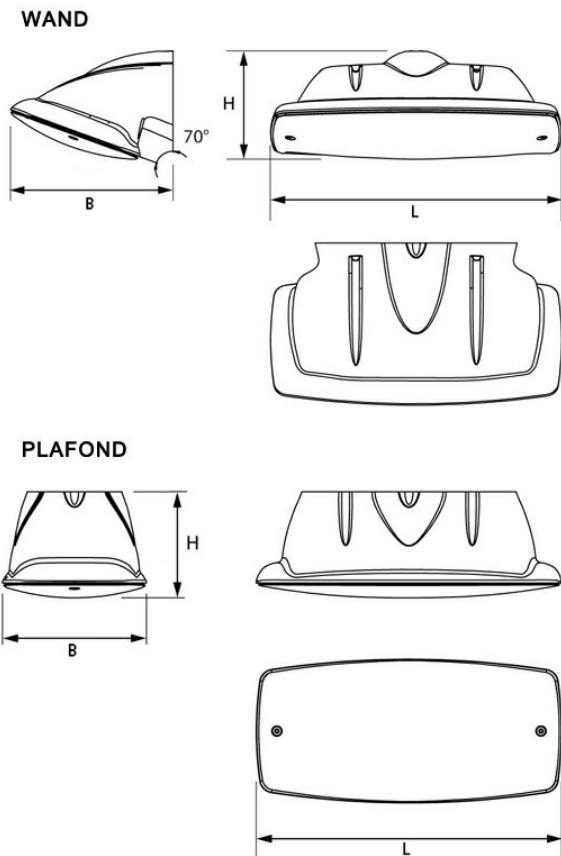

### Accessoires:

- afdekplaat
- beschermkorf
- inbouwrand

PG=Plafond Gang PV=Plafond Vierkant WG=Wand Gang WV=Wand Vierkant  
S=Schemerschakelaar R=Radar N=Noodverlichting

Norton armaturen zijn verkrijgbaar via de elektrotechnische en verlichtingsgroothandel.

Uitvoering	L	B	H
wand	265	148	99
plafond	265	125	92

---