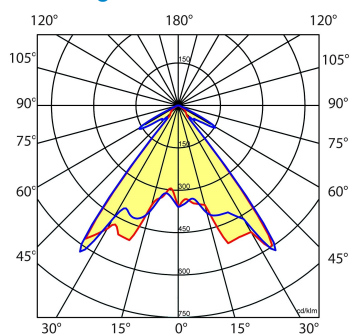

Lichtdiagram

Technische specificaties

Artikelklasse	Plafond-/wandarmatuur
Serie	POLARIS IV
Geschikt voor inbouwmontage	Nee
Geschikt voor opbouwmontage	Ja
Geschikt voor plafondmontage	Nee
Geschikt voor pendelophanging	Nee
Geschikt voor lichtlijnconfiguratie	Nee
Soort verlichtingsarmatuur	Kunststof armatuur
Lamptype	LED niet uitwisselbaar