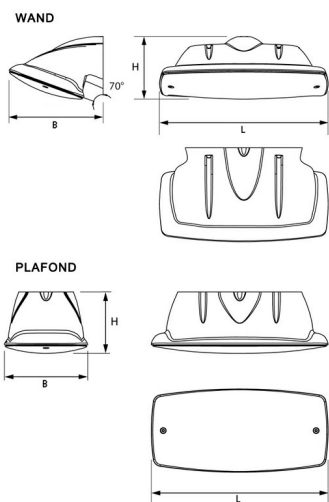

PG=Plafond Gang PV=Plafond Vierkant WG=Wand Gang WV=Wand Vierkant
S=Schermerschakelaar R=Radar N=Noodverlichting

Norton armaturen zijn verkrijgbaar via de elektrotechnische en verlichtingsgroothandel.

Uitvoering	L	B	H
wand	265	148	99