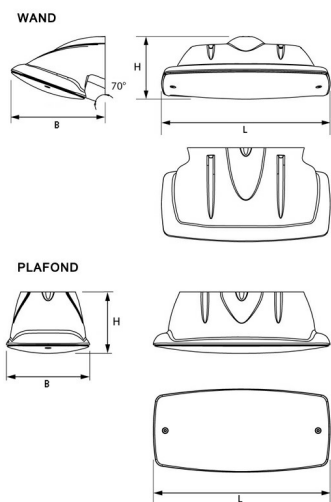

#### Accessoires:

- afdekplaat
- beschermkorf
- inbouwrand

PG=Plafond Gang PV=Plafond Vierkant WG=Wand Gang WV=Wand Vierkant  
S=Schermerschakelaar R=Radar N=Noodverlichting

Norton armaturen zijn verkrijgbaar via de elektrotechnische en verlichtingsgroothandel.

Uitvoering	L	B	H
wand	265	148	99