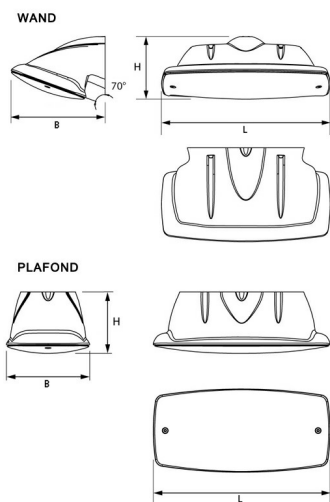

PG=Plafond Gang PV=Plafond Vierkant WG=Wand Gang WV=Wand Vierkant
S=Schermerschakelaar R=Radar N=Noodverlichting

Norton armaturen zijn verkrijgbaar via de elektrotechnische en verlichtingsgroothandel.

Uitvoering	L	B	H
wand	265	148	99