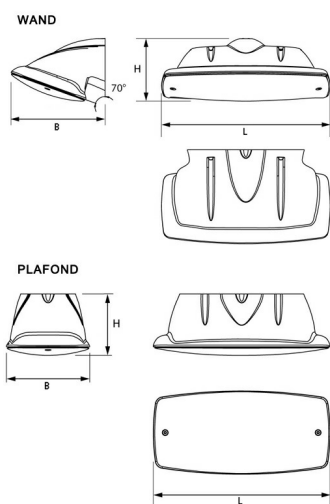

PG=Plafond Gang PV=Plafond Vierkant WG=Wand Gang WV=Wand Vierkant
S=Schermerschakelaar R=Radar N=Noodverlichting

Norton armaturen zijn verkrijgbaar via de elektrotechnische en verlichtingsgroothandel.

Uitvoering	L	B	H
wand	265	148	99