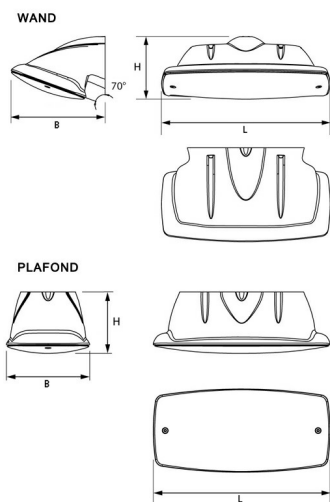

#### Accessoires:

- afdekplaat
- beschermkorf
- inbouwrand

PG=Plafond Gang PV=Plafond Vierkant WG=Wand Gang WV=Wand Vierkant  
S=Schermerschakelaar R=Radar N=Noodverlichting

Norton armaturen zijn verkrijgbaar via de elektrotechnische en verlichtingsgroothandel.

Uitvoering	L	B	H
wand	265	148	99