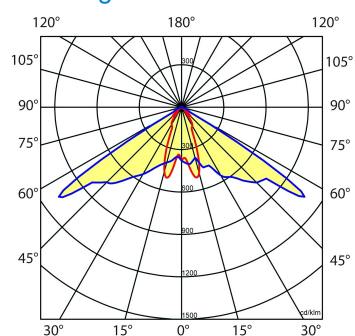

Lichtdiagram

Technische specificaties

Artikelklasse	Plafond-/wandarmatuur
Serie	POLARIS IV
Geschikt voor inbouwmontage	Nee
Geschikt voor opbouwmontage	Ja
Geschikt voor plafondmontage	Nee
Geschikt voor pendelophanging	Nee
Geschikt voor lichtlijnconfiguratie	Nee
Soort verlichtingsarmatuur	Kunststof armatuur
Lamptype	LED niet uitwisselbaar