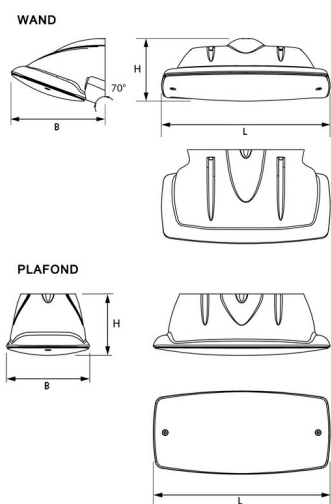

Uitvoering	L	B	H
plafond	265	125	92

Gerelateerde artikelen

Artikelnummer Omschrijving

9004100	INBOUWRAND POLARIS PLAFOND
9004200	AFDEKPLAAT CENTRAALDOOS POLARIS

Toepassingsgebieden

- kantoorgebouw
- zorg
- scholen
- horeca
- woning(bouw)
- distributiecentra / warehousing
- industrie