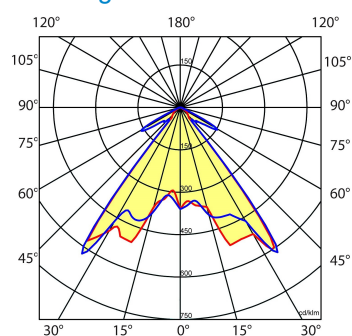

Lichtdiagram

Technische specificaties

Artikelklasse	Plafond-/wandarmatuur
Serie	POLARIS IV
Geschikt voor inbouwmontage	Ja
Geschikt voor opbouwmontage	Ja
Geschikt voor plafondmontage	Ja
Geschikt voor pendelophanging	Nee
Geschikt voor lichtlijnconfiguratie	Nee
Soort verlichtingsarmatuur	Kunststof armatuur
Lamptype	LED niet uitwisselbaar