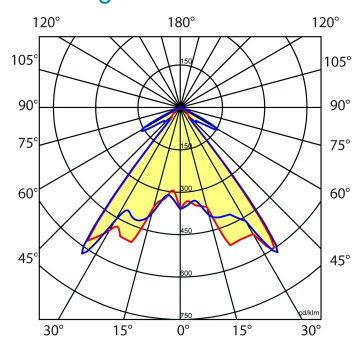

Lichtdiagram

Technische specificaties

Artikelklasse	Plafond-/wandarmatuur
Serie	POLARIS IV
Geschikt voor inbouwmontage	Ja
Geschikt voor opbouwmontage	Ja
Geschikt voor plafondmontage	Ja
Geschikt voor pendelophanging	Nee
Geschikt voor lichtlijnconfiguratie	Nee
Soort verlichtingsarmatuur	Kunststof armatuur
Lamptype	LED niet uitwisselbaar